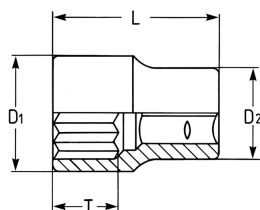

Steckschlüssel-Einsatz, 1/2", 11 mm

DIN 3124 / ISO 2725, Chrom-Vanadium, CPP = verchromt, ganz poliert, mit Kugelfangrille

Details	
Code-No.	00050001183
6Kt mm	11
Länge (mm)	40
T mm	15,0
D1 mm	16,4
D2 mm	22,5
Gewicht	55
Verpackungseinheit	10
EAN	4024089002379

Details

Verpackung

Karton