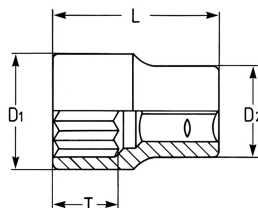

Steckschlüssel-Einsatz, 1/2", 10 mm

DIN 3124 / ISO 2725, Chrom-Vanadium, CPP = verchromt, ganz poliert, mit Kugelfangrille

Details	
Code-No.	00050001083
6Kt mm	10
Länge (mm)	40
T mm	13,5
D1 mm	14,6
D2 mm	22,5
Gewicht	53
Verpackungseinheit	10
EAN	4024089002362

Details

Verpackung

Karton