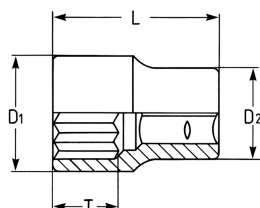

Steckschlüssel-Einsatz, 1/2", 10 mm

DIN 3124 / ISO 2725, Chrom-Vanadium, CPP = verchromt, ganz poliert, mit Kugelfangrille

Details	
Code-No.	00050001083
6Kt mm	10
Länge (mm)	40
T mm	13,5
D1 mm	14,6
D2 mm	22,5
Gewicht	53
Verpackungseinheit	10
EAN	4024089002362

Details

Verpackung

Karton