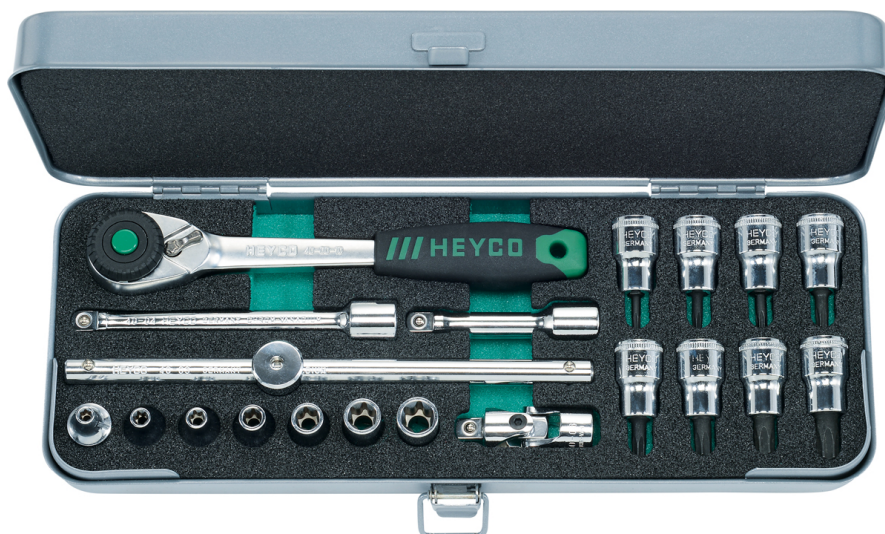

Steckschlüssel-Garnitur, 3/8", 20-tlg.

für TORX-Schrauben, Chrom-Vanadium, verchromt, ganz poliert, Metallkasten 318x119x49 mm

Details	
Code-No.	00047001083
Art. Nr.	47-0010
tlg.	20
Gewicht	2215
Verpackungseinheit	1
EAN	4024089329650
Verpackung	Metallkasten

Inhalt

Code-No.	Name	Menge
00040010083	Hebelumschaltknarre , 3/8", 48 Zähne	1
00040030083	Griff mit Gleitstück, 3/8"	1
00040040083	Verlängerung, 3/8"	1
00040041083	Verlängerung, 3/8"	1
00040060083	Kardangelenk, 3/8",	1
00040200583	Steckschlüssel-Einsätze, 3/8", E 5	1

Code-No.	Name	Menge
00040200683	Steckschlüssel-Einsätze, 3/8", E 6	1
00040200783	Steckschlüssel-Einsätze, 3/8", E 7	1
00040200883	Steckschlüssel-Einsätze, 3/8", E 8	1
00040201083	Steckschlüssel-Einsätze, 3/8", E 10	1
00040201283	Steckschlüssel-Einsätze, 3/8", E 12	1
00040201483	Steckschlüssel-Einsätze, 3/8", E 14	1
00040361583	Schraubendreher-Einsätze für Innen-TORX [®] -Schrauben, 3/8", T 15	1
00040362083	Schraubendreher-Einsätze für Innen-TORX [®] -Schrauben, 3/8", T 20	1
00040362583	Schraubendreher-Einsätze für Innen-TORX [®] -Schrauben, 3/8", T 25	1
00040362783	Schraubendreher-Einsätze für Innen-TORX [®] -Schrauben, 3/8", T 27	1
00040363083	Schraubendreher-Einsätze für Innen-TORX [®] -Schrauben, 3/8", T 30	1
00040364083	Schraubendreher-Einsätze für Innen-TORX [®] -Schrauben, 3/8", T 40	1
00040364583	Schraubendreher-Einsätze für Innen-TORX [®] -Schrauben, 3/8", T 45	1
00040365083	Schraubendreher-Einsätze für Innen-TORX [®] -Schrauben, 3/8", T 50	1