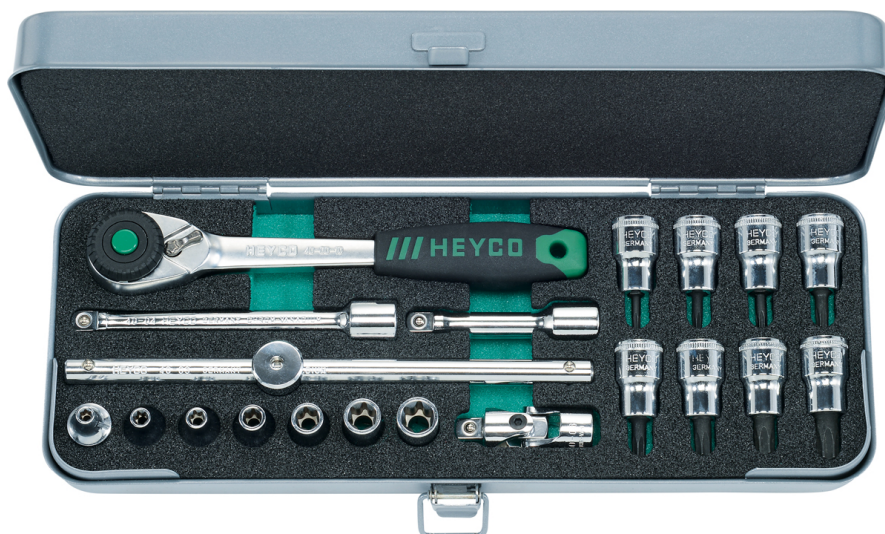

**Steckschlüssel-Garnitur, 3/8", 20-tlg.**

für TORX-Schrauben, Chrom-Vanadium, verchromt, ganz poliert, Metallkasten 318x119x49 mm

Details	
Code-No.	00047001083
Art. Nr.	47-0010
tlg.	20
Gewicht	2215
Verpackungseinheit	1
EAN	4024089329650
Verpackung	Metallkasten

**Inhalt**

Code-No.	Name	Menge
00040010083	Hebelumschaltknarre , 3/8", 48 Zähne	1
00040030083	Griff mit Gleitstück, 3/8"	1
00040040083	Verlängerung, 3/8"	1
00040041083	Verlängerung, 3/8"	1
00040060083	Kardangelenk, 3/8",	1
00040200583	Steckschlüssel-Einsätze, 3/8", E 5	1

Code-No.	Name	Menge
00040200683	Steckschlüssel-Einsätze, 3/8", E 6	1
00040200783	Steckschlüssel-Einsätze, 3/8", E 7	1
00040200883	Steckschlüssel-Einsätze, 3/8", E 8	1
00040201083	Steckschlüssel-Einsätze, 3/8", E 10	1
00040201283	Steckschlüssel-Einsätze, 3/8", E 12	1
00040201483	Steckschlüssel-Einsätze, 3/8", E 14	1
00040361583	Schraubendreher-Einsätze für Innen-TORX <sup>®</sup> -Schrauben, 3/8", T 15	1
00040362083	Schraubendreher-Einsätze für Innen-TORX <sup>®</sup> -Schrauben, 3/8", T 20	1
00040362583	Schraubendreher-Einsätze für Innen-TORX <sup>®</sup> -Schrauben, 3/8", T 25	1
00040362783	Schraubendreher-Einsätze für Innen-TORX <sup>®</sup> -Schrauben, 3/8", T 27	1
00040363083	Schraubendreher-Einsätze für Innen-TORX <sup>®</sup> -Schrauben, 3/8", T 30	1
00040364083	Schraubendreher-Einsätze für Innen-TORX <sup>®</sup> -Schrauben, 3/8", T 40	1
00040364583	Schraubendreher-Einsätze für Innen-TORX <sup>®</sup> -Schrauben, 3/8", T 45	1
00040365083	Schraubendreher-Einsätze für Innen-TORX <sup>®</sup> -Schrauben, 3/8", T 50	1