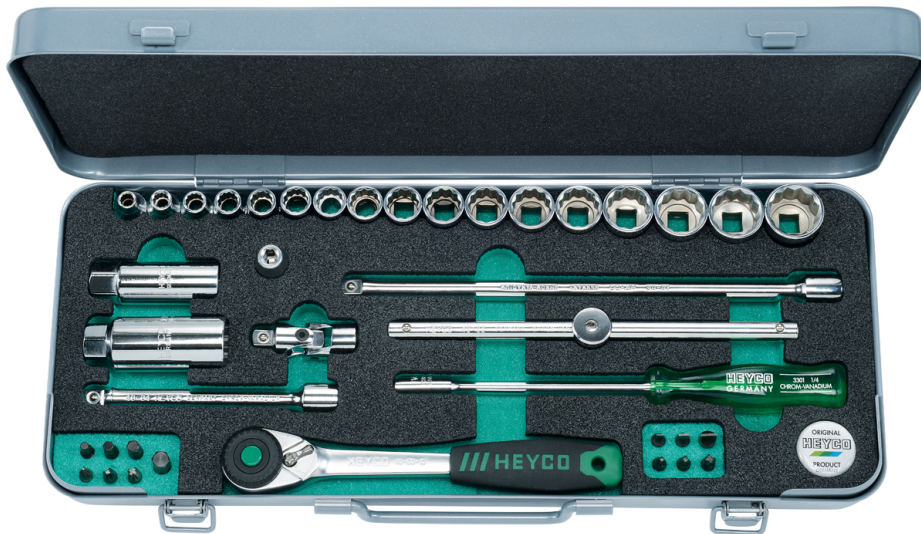

Steckschlüssel-Garnitur, 3/8", 39-tlg.

Chrom-Vanadium, CPP = verchromt, ganz poliert, Metallkasten 407x162x52 mm

Details	
Code-No.	00045001083
Art. Nr.	45-0010-M
tlg.	39
Gewicht	3180
Verpackungseinheit	1
EAN	4024089100556
Verpackung	Metallkasten

Inhalt

Code-No.	Name	Menge
00040000683	Steckschlüssel-Einsätze, 3/8", 6 mm	1
00040000783	Steckschlüssel-Einsätze, 3/8", 7 mm	1
00040000883	Steckschlüssel-Einsätze, 3/8", 8 mm	1
00040000983	Steckschlüssel-Einsätze, 3/8", 9 mm	1
00040001083	Steckschlüssel-Einsätze, 3/8", 10 mm	1
00040001183	Steckschlüssel-Einsätze, 3/8", 11 mm	1

Code-No.	Name	Menge
00040001283	Steckschlüssel-Einsätze, 3/8", 12 mm	1
00040001383	Steckschlüssel-Einsätze, 3/8", 13 mm	1
00040001483	Steckschlüssel-Einsätze, 3/8", 14 mm	1
00040001583	Steckschlüssel-Einsätze, 3/8", 15 mm	1
00040001683	Steckschlüssel-Einsätze, 3/8", 16 mm	1
00040001783	Steckschlüssel-Einsätze, 3/8", 17 mm	1
00040001883	Steckschlüssel-Einsätze, 3/8", 18 mm	1
00040001983	Steckschlüssel-Einsätze, 3/8", 19 mm	1
00040002083	Steckschlüssel-Einsätze, 3/8", 20 mm	1
00040002183	Steckschlüssel-Einsätze, 3/8", 21 mm	1
00040002283	Steckschlüssel-Einsätze, 3/8", 22 mm	1
00040010083	Hebelumschaltknarre , 3/8", 48 Zähne	1
00040030083	Griff mit Gleitstück, 3/8"	1
00040040083	Verlängerung, 3/8"	1
00040050083	Verlängerung, 3/8"	1
00040060083	Kardangelenk, 3/8",	1
00040190183	Steckschlüssel-Einsätze für Zündkerzen, 3/8", 20,8 mm	1
00040190383	Steckschlüssel-Einsätze für Zündkerzen, 3/8", 16 mm	1
06201003080	Adapter 3/8" für Bits 1/4"	1