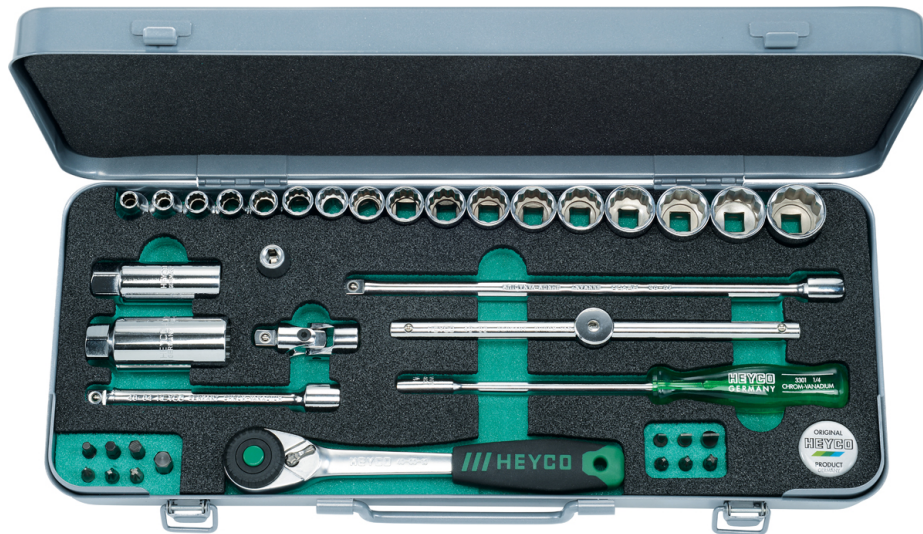

## Steckschlüssel-Garnitur, 3/8", 39-tlg.

Chrom-Vanadium, CPP = verchromt, ganz poliert, Metallkasten 407x162x52 mm

Details	
Code-No.	00045001083
Art. Nr.	45-0010-M
tlg.	39
Gewicht	3180
Verpackungseinheit	1
EAN	4024089100556
Verpackung	Metallkasten

### Inhalt

Code-No.	Name	Menge
00040000683	Steckschlüssel-Einsätze, 3/8", 6 mm	1
00040000783	Steckschlüssel-Einsätze, 3/8", 7 mm	1
00040000883	Steckschlüssel-Einsätze, 3/8", 8 mm	1
00040000983	Steckschlüssel-Einsätze, 3/8", 9 mm	1
00040001083	Steckschlüssel-Einsätze, 3/8", 10 mm	1
00040001183	Steckschlüssel-Einsätze, 3/8", 11 mm	1

Code-No.	Name	Menge
00040001283	Steckschlüssel-Einsätze, 3/8", 12 mm	1
00040001383	Steckschlüssel-Einsätze, 3/8", 13 mm	1
00040001483	Steckschlüssel-Einsätze, 3/8", 14 mm	1
00040001583	Steckschlüssel-Einsätze, 3/8", 15 mm	1
00040001683	Steckschlüssel-Einsätze, 3/8", 16 mm	1
00040001783	Steckschlüssel-Einsätze, 3/8", 17 mm	1
00040001883	Steckschlüssel-Einsätze, 3/8", 18 mm	1
00040001983	Steckschlüssel-Einsätze, 3/8", 19 mm	1
00040002083	Steckschlüssel-Einsätze, 3/8", 20 mm	1
00040002183	Steckschlüssel-Einsätze, 3/8", 21 mm	1
00040002283	Steckschlüssel-Einsätze, 3/8", 22 mm	1
00040010083	Hebelumschaltknarre , 3/8", 48 Zähne	1
00040030083	Griff mit Gleitstück, 3/8"	1
00040040083	Verlängerung, 3/8"	1
00040050083	Verlängerung, 3/8"	1
00040060083	Kardangelenk, 3/8",	1
00040190183	Steckschlüssel-Einsätze für Zündkerzen, 3/8", 20,8 mm	1
00040190383	Steckschlüssel-Einsätze für Zündkerzen, 3/8", 16 mm	1
06201003080	Adapter 3/8" für Bits 1/4"	1