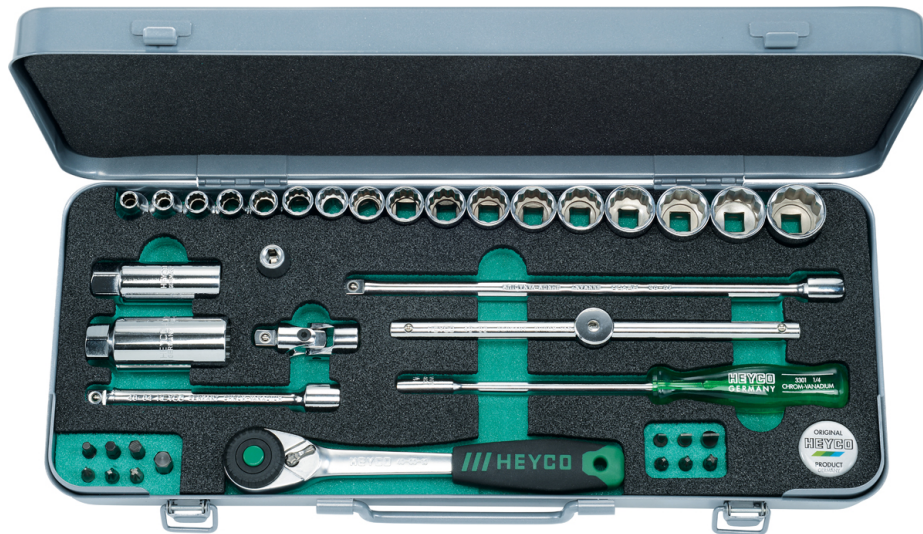

Steckschlüssel-Garnitur, 3/8", 39-tlg.

Chrom-Vanadium, CPP = verchromt, ganz poliert, Metallkasten 407x162x52 mm

Details	
Code-No.	00045001083
Art. Nr.	45-0010-M
tlg.	39
Gewicht	3180
Verpackungseinheit	1
EAN	4024089100556
Verpackung	Metallkasten

Inhalt

Code-No.	Name	Menge
00040000683	Steckschlüssel-Einsätze, 3/8", 6 mm	1
00040000783	Steckschlüssel-Einsätze, 3/8", 7 mm	1
00040000883	Steckschlüssel-Einsätze, 3/8", 8 mm	1
00040000983	Steckschlüssel-Einsätze, 3/8", 9 mm	1
00040001083	Steckschlüssel-Einsätze, 3/8", 10 mm	1
00040001183	Steckschlüssel-Einsätze, 3/8", 11 mm	1

Code-No.	Name	Menge
00040001283	Steckschlüssel-Einsätze, 3/8", 12 mm	1
00040001383	Steckschlüssel-Einsätze, 3/8", 13 mm	1
00040001483	Steckschlüssel-Einsätze, 3/8", 14 mm	1
00040001583	Steckschlüssel-Einsätze, 3/8", 15 mm	1
00040001683	Steckschlüssel-Einsätze, 3/8", 16 mm	1
00040001783	Steckschlüssel-Einsätze, 3/8", 17 mm	1
00040001883	Steckschlüssel-Einsätze, 3/8", 18 mm	1
00040001983	Steckschlüssel-Einsätze, 3/8", 19 mm	1
00040002083	Steckschlüssel-Einsätze, 3/8", 20 mm	1
00040002183	Steckschlüssel-Einsätze, 3/8", 21 mm	1
00040002283	Steckschlüssel-Einsätze, 3/8", 22 mm	1
00040010083	Hebelumschaltknarre , 3/8", 48 Zähne	1
00040030083	Griff mit Gleitstück, 3/8"	1
00040040083	Verlängerung, 3/8"	1
00040050083	Verlängerung, 3/8"	1
00040060083	Kardangelenk, 3/8",	1
00040190183	Steckschlüssel-Einsätze für Zündkerzen, 3/8", 20,8 mm	1
00040190383	Steckschlüssel-Einsätze für Zündkerzen, 3/8", 16 mm	1
06201003080	Adapter 3/8" für Bits 1/4"	1