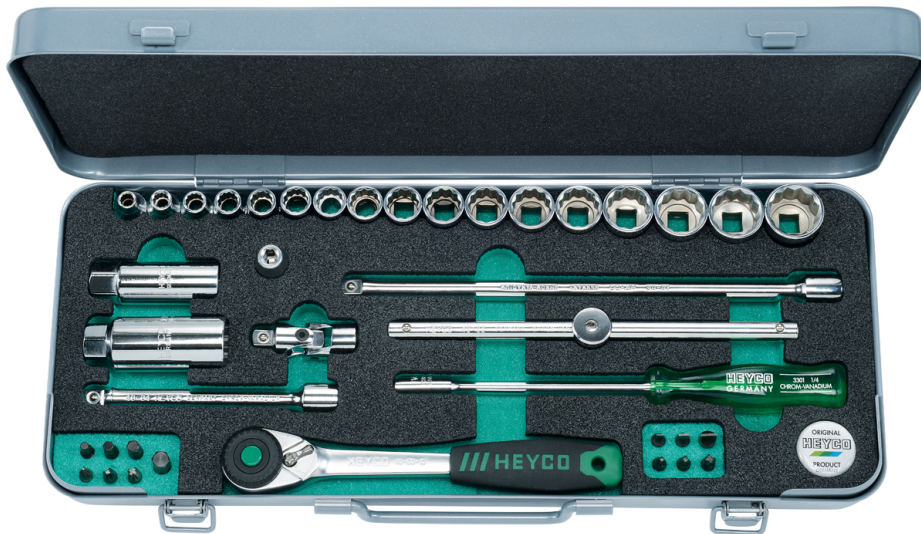

## Steckschlüssel-Garnitur, 3/8", 39-tlg.

Chrom-Vanadium, CPP = verchromt, ganz poliert, Metallkasten 407x162x52 mm

Details	
Code-No.	00045001083
Art. Nr.	45-0010-M
tlg.	39
Gewicht	3180
Verpackungseinheit	1
EAN	4024089100556
Verpackung	Metallkasten

### Inhalt

Code-No.	Name	Menge
00040000683	Steckschlüssel-Einsätze, 3/8", 6 mm	1
00040000783	Steckschlüssel-Einsätze, 3/8", 7 mm	1
00040000883	Steckschlüssel-Einsätze, 3/8", 8 mm	1
00040000983	Steckschlüssel-Einsätze, 3/8", 9 mm	1
00040001083	Steckschlüssel-Einsätze, 3/8", 10 mm	1
00040001183	Steckschlüssel-Einsätze, 3/8", 11 mm	1

Code-No.	Name	Menge
00040001283	Steckschlüssel-Einsätze, 3/8", 12 mm	1
00040001383	Steckschlüssel-Einsätze, 3/8", 13 mm	1
00040001483	Steckschlüssel-Einsätze, 3/8", 14 mm	1
00040001583	Steckschlüssel-Einsätze, 3/8", 15 mm	1
00040001683	Steckschlüssel-Einsätze, 3/8", 16 mm	1
00040001783	Steckschlüssel-Einsätze, 3/8", 17 mm	1
00040001883	Steckschlüssel-Einsätze, 3/8", 18 mm	1
00040001983	Steckschlüssel-Einsätze, 3/8", 19 mm	1
00040002083	Steckschlüssel-Einsätze, 3/8", 20 mm	1
00040002183	Steckschlüssel-Einsätze, 3/8", 21 mm	1
00040002283	Steckschlüssel-Einsätze, 3/8", 22 mm	1
00040010083	Hebelumschaltknarre , 3/8", 48 Zähne	1
00040030083	Griff mit Gleitstück, 3/8"	1
00040040083	Verlängerung, 3/8"	1
00040050083	Verlängerung, 3/8"	1
00040060083	Kardangelenk, 3/8",	1
00040190183	Steckschlüssel-Einsätze für Zündkerzen, 3/8", 20,8 mm	1
00040190383	Steckschlüssel-Einsätze für Zündkerzen, 3/8", 16 mm	1
06201003080	Adapter 3/8" für Bits 1/4"	1