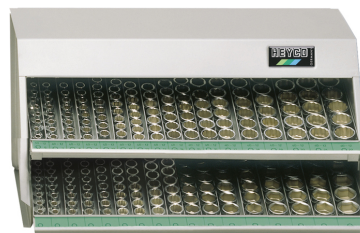

**Kombi-Spender mit Steckschlüssel- und Schraubendreher-Einsätzen, 3/8", 347-tlg.**

aus Stahlblech, zum Aufstellen und Hängen, problemlos Bestücken beider Schütten durch herausnehmbares Oberteil, variable Einteilung durch Trennleistensystem, daher Zusammenstellung von Sortimenten nach Wahl möglich. 157 Doppel-6-kant Steckschlüssel-Einsätze MM, 190 Schraubendreher-Einsätze.

Details	
Code-No.	00040760083
Art. Nr.	40-76-M
tlg.	347
Gewicht	23350
Verpackungseinheit	1