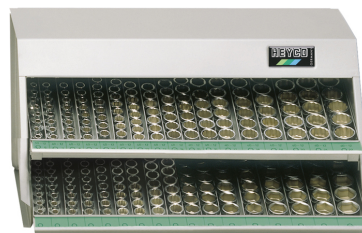

Kombi-Spender mit Steckschlüssel- und Schraubendreher-Einsätzen, 3/8", 347-tlg.

aus Stahlblech, zum Aufstellen und Hängen, problemloses Bestücken beider Schütten durch herausnehmbares Oberteil, variable Einteilung durch Trennleistensystem, daher Zusammenstellung von Sortimenten nach Wahl möglich. 157 Doppel-6-kant Steckschlüssel-Einsätze MM, 190 Schraubendreher-Einsätze.