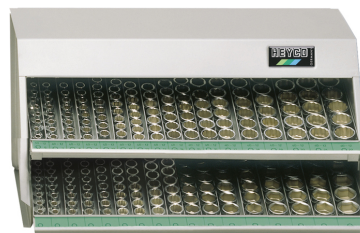

**Kombi-Spender mit Steckschlüssel- und Schraubendreher-Einsätzen, 3/8", 347-tlg.**

aus Stahlblech, zum Aufstellen und Hängen, problemloses Bestücken beider Schütten durch herausnehmbares Oberteil, variable Einteilung durch Trennleistensystem, daher Zusammenstellung von Sortimenten nach Wahl möglich. 157 Doppel-6-kant Steckschlüssel-Einsätze MM, 190 Schraubendreher-Einsätze.

Details	
Code-No.	00040760083
Art. Nr.	40-76-M
tlg.	347
Gewicht	23350
Verpackungseinheit	1