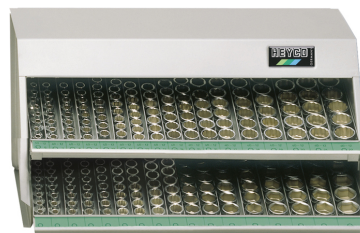

## Kombi-Spender mit Steckschlüssel- und Schraubendreher-Einsätzen, 3/8", 347-tlg.

aus Stahlblech, zum Aufstellen und Hängen, problemloses Bestücken beider Schütten durch herausnehmbares Oberteil, variable Einteilung durch Trennleistensystem, daher Zusammenstellung von Sortimenten nach Wahl möglich. 157 Doppel-6-kant Steckschlüssel-Einsätze MM, 190 Schraubendreher-Einsätze.