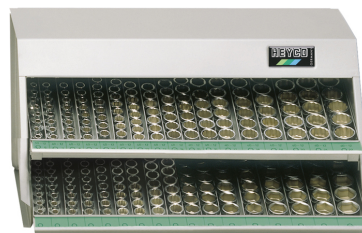

**Kombi-Spender mit Steckschlüssel- und Schraubendreher-Einsätzen, 3/8", 347-tlg.**

aus Stahlblech, zum Aufstellen und Hängen, problemloses Bestücken beider Schütten durch herausnehmbares Oberteil, variable Einteilung durch Trennleistensystem, daher Zusammenstellung von Sortimenten nach Wahl möglich. 157 Doppel-6-kant Steckschlüssel-Einsätze MM, 190 Schraubendreher-Einsätze.