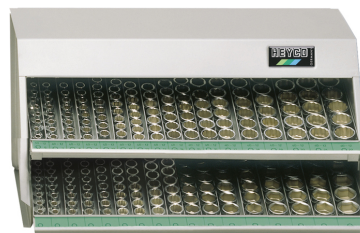

**Kombi-Spender mit Steckschlüssel- und Schraubendreher-Einsätzen, 3/8", 347-tlg.**

aus Stahlblech, zum Aufstellen und Hängen, problemloses Bestücken beider Schütten durch herausnehmbares Oberteil, variable Einteilung durch Trennleistensystem, daher Zusammenstellung von Sortimenten nach Wahl möglich. 157 Doppel-6-kant Steckschlüssel-Einsätze MM, 190 Schraubendreher-Einsätze.

Details	
Code-No.	00040750083
Art. Nr.	40-75-M
tlg.	347
Gewicht	23230
Verpackungseinheit	1