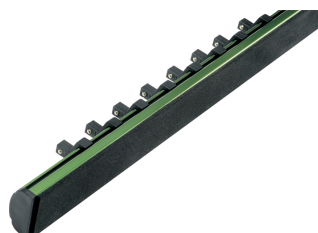

Steckschlüssel-Einsatz auf Aluminium-Klemmleiste, 3/8", 16-tlg.

Aluminium-Klemmleiste grün eloxiert, Chrom-Vanadium, verchromt, ganz poliert, mit Kugelfangrille

**Details**

Code-No. 00040710083

Art. Nr. 40-71-M

**Details**

tlg.	16
Gewicht	901
Verpackungseinheit	1
EAN	4024089366730
Verpackung	Karton

**Inhalt**

Code-No.	Name	Menge
00040000683	Steckschlüssel-Einsätze, 3/8", 6 mm	1
00040000783	Steckschlüssel-Einsätze, 3/8", 7 mm	1
00040000883	Steckschlüssel-Einsätze, 3/8", 8 mm	1
00040000983	Steckschlüssel-Einsätze, 3/8", 9 mm	1
00040001083	Steckschlüssel-Einsätze, 3/8", 10 mm	1
00040001183	Steckschlüssel-Einsätze, 3/8", 11 mm	1
00040001283	Steckschlüssel-Einsätze, 3/8", 12 mm	1
00040001383	Steckschlüssel-Einsätze, 3/8", 13 mm	1
00040001483	Steckschlüssel-Einsätze, 3/8", 14 mm	1
00040001583	Steckschlüssel-Einsätze, 3/8", 15 mm	1
00040001683	Steckschlüssel-Einsätze, 3/8", 16 mm	1
00040001783	Steckschlüssel-Einsätze, 3/8", 17 mm	1
00040001883	Steckschlüssel-Einsätze, 3/8", 18 mm	1
00040001983	Steckschlüssel-Einsätze, 3/8", 19 mm	1
00040002183	Steckschlüssel-Einsätze, 3/8", 21 mm	1
00040002283	Steckschlüssel-Einsätze, 3/8", 22 mm	1
98710401600	Aluminium-Klemmleiste, leer, 3/8"	1