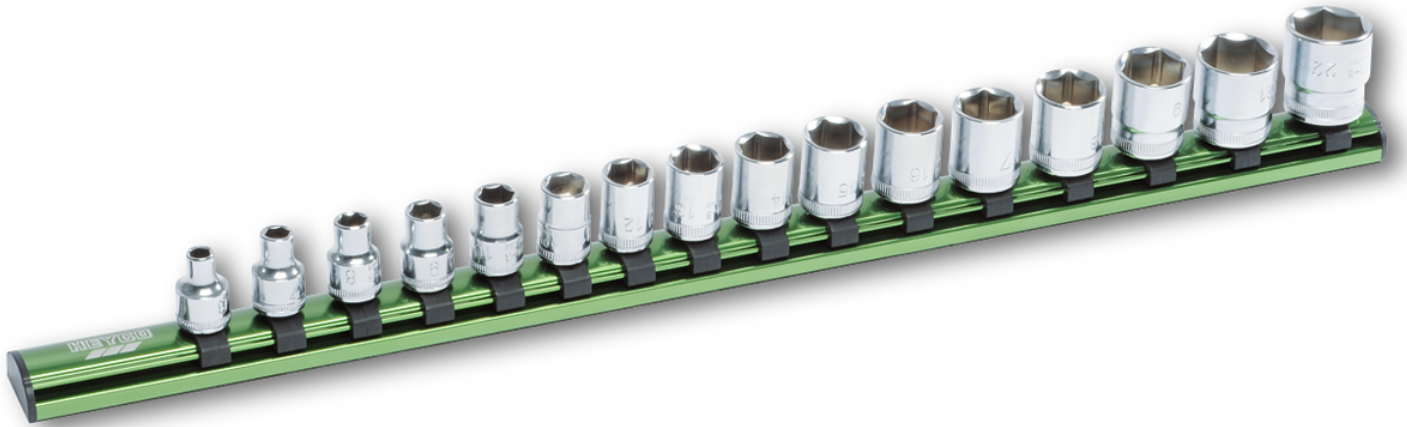

Steckschlüssel-Einsatz auf Aluminium-Klemmleiste, 3/8", 16-tlg.

Aluminium-Klemmleiste grün eloxiert, Chrom-Vanadium, verchromt, ganz poliert, mit Kugelfangrille

Details

Code-No. 00040710083

Art. Nr. 40-71-M

Details

tlg.	16
Gewicht	901
Verpackungseinheit	1
EAN	4024089366730
Verpackung	Karton

Inhalt

Code-No.	Name	Menge
00040000683	Steckschlüssel-Einsätze, 3/8", 6 mm	1
00040000783	Steckschlüssel-Einsätze, 3/8", 7 mm	1
00040000883	Steckschlüssel-Einsätze, 3/8", 8 mm	1
00040000983	Steckschlüssel-Einsätze, 3/8", 9 mm	1
00040001083	Steckschlüssel-Einsätze, 3/8", 10 mm	1
00040001183	Steckschlüssel-Einsätze, 3/8", 11 mm	1
00040001283	Steckschlüssel-Einsätze, 3/8", 12 mm	1
00040001383	Steckschlüssel-Einsätze, 3/8", 13 mm	1
00040001483	Steckschlüssel-Einsätze, 3/8", 14 mm	1
00040001583	Steckschlüssel-Einsätze, 3/8", 15 mm	1
00040001683	Steckschlüssel-Einsätze, 3/8", 16 mm	1
00040001783	Steckschlüssel-Einsätze, 3/8", 17 mm	1
00040001883	Steckschlüssel-Einsätze, 3/8", 18 mm	1
00040001983	Steckschlüssel-Einsätze, 3/8", 19 mm	1
00040002183	Steckschlüssel-Einsätze, 3/8", 21 mm	1
00040002283	Steckschlüssel-Einsätze, 3/8", 22 mm	1
98710401600	Aluminium-Klemmleiste, leer, 3/8"	1