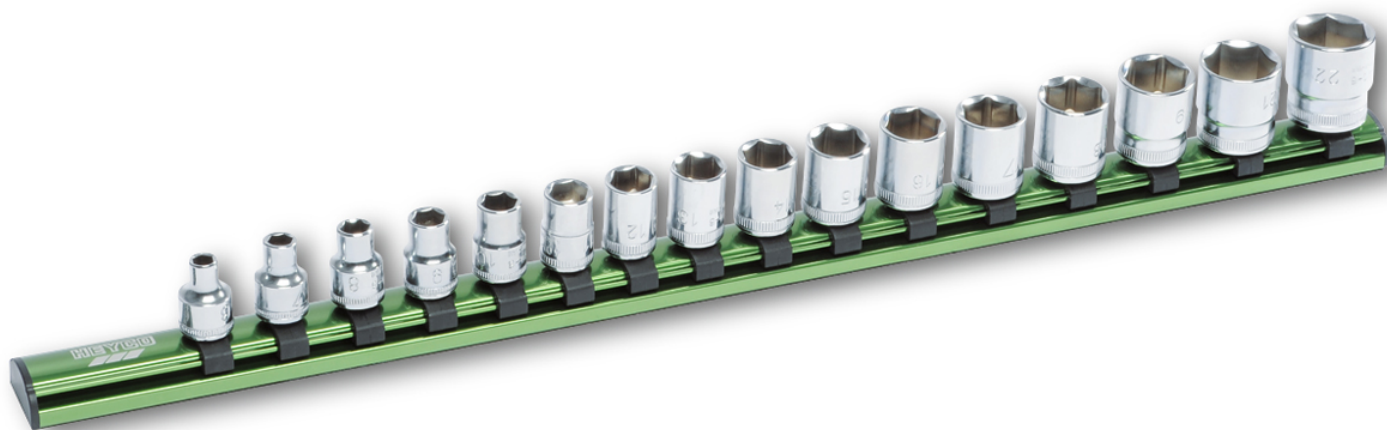

Steckschlüssel-Einsatz auf Aluminium-Klemmleiste, 3/8", 16-tlg.

Aluminium-Klemmleiste grün eloxiert, Chrom-Vanadium, verchromt, ganz poliert, mit Kugelfanggrille

Details

Code-No. 00040710083

Art. Nr. 40-71-M

Details

| | |
|--------------------|---------------|
| tlg. | 16 |
| Gewicht | 901 |
| Verpackungseinheit | 1 |
| EAN | 4024089366730 |
| Verpackung | Karton |

Inhalt

| Code-No. | Name | Menge |
|-------------|--------------------------------------|-------|
| 00040000683 | Steckschlüssel-Einsätze, 3/8", 6 mm | 1 |
| 00040000783 | Steckschlüssel-Einsätze, 3/8", 7 mm | 1 |
| 00040000883 | Steckschlüssel-Einsätze, 3/8", 8 mm | 1 |
| 00040000983 | Steckschlüssel-Einsätze, 3/8", 9 mm | 1 |
| 00040001083 | Steckschlüssel-Einsätze, 3/8", 10 mm | 1 |
| 00040001183 | Steckschlüssel-Einsätze, 3/8", 11 mm | 1 |
| 00040001283 | Steckschlüssel-Einsätze, 3/8", 12 mm | 1 |
| 00040001383 | Steckschlüssel-Einsätze, 3/8", 13 mm | 1 |
| 00040001483 | Steckschlüssel-Einsätze, 3/8", 14 mm | 1 |
| 00040001583 | Steckschlüssel-Einsätze, 3/8", 15 mm | 1 |
| 00040001683 | Steckschlüssel-Einsätze, 3/8", 16 mm | 1 |
| 00040001783 | Steckschlüssel-Einsätze, 3/8", 17 mm | 1 |
| 00040001883 | Steckschlüssel-Einsätze, 3/8", 18 mm | 1 |
| 00040001983 | Steckschlüssel-Einsätze, 3/8", 19 mm | 1 |
| 00040002183 | Steckschlüssel-Einsätze, 3/8", 21 mm | 1 |
| 00040002283 | Steckschlüssel-Einsätze, 3/8", 22 mm | 1 |
| 98710401600 | Aluminium-Klemmleiste, leer, 3/8" | 1 |