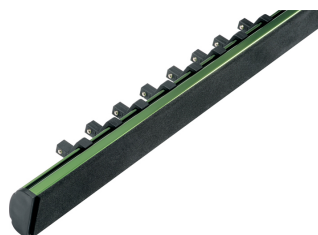

Steckschlüssel-Einsatz auf Aluminium-Klemmleiste, 3/8", 16-tlg.

Aluminium-Klemmleiste grün eloxiert, Chrom-Vanadium, verchromt, ganz poliert, mit Kugelfangrinne

Details

Code-No.

00040710083

Art. Nr.

40-71-M

Details

tlg.	16
Gewicht	901
Verpackungseinheit	1
EAN	4024089366730
Verpackung	Karton

Inhalt

Code-No.	Name	Menge
00040000683	Steckschlüssel-Einsätze, 3/8", 6 mm	1
00040000783	Steckschlüssel-Einsätze, 3/8", 7 mm	1
00040000883	Steckschlüssel-Einsätze, 3/8", 8 mm	1
00040000983	Steckschlüssel-Einsätze, 3/8", 9 mm	1
00040001083	Steckschlüssel-Einsätze, 3/8", 10 mm	1
00040001183	Steckschlüssel-Einsätze, 3/8", 11 mm	1
00040001283	Steckschlüssel-Einsätze, 3/8", 12 mm	1
00040001383	Steckschlüssel-Einsätze, 3/8", 13 mm	1
00040001483	Steckschlüssel-Einsätze, 3/8", 14 mm	1
00040001583	Steckschlüssel-Einsätze, 3/8", 15 mm	1
00040001683	Steckschlüssel-Einsätze, 3/8", 16 mm	1
00040001783	Steckschlüssel-Einsätze, 3/8", 17 mm	1
00040001883	Steckschlüssel-Einsätze, 3/8", 18 mm	1
00040001983	Steckschlüssel-Einsätze, 3/8", 19 mm	1
00040002183	Steckschlüssel-Einsätze, 3/8", 21 mm	1
00040002283	Steckschlüssel-Einsätze, 3/8", 22 mm	1
98710401600	Aluminium-Klemmleiste, leer, 3/8"	1