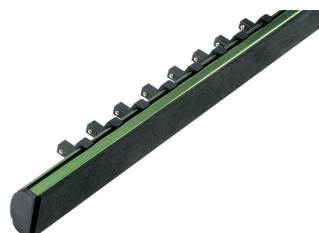

Steckschlüssel-Einsatz auf Aluminium-Klemmleiste, 3/8", 16-tlg.

Aluminium-Klemmleiste grün eloxiert, Chrom-Vanadium, verchromt, ganz poliert, mit Kugelfanggrille

Details

Code-No. 00040710083

Art. Nr. 40-71-M

Details

| | |
|--------------------|---------------|
| tlg. | 16 |
| Gewicht | 901 |
| Verpackungseinheit | 1 |
| EAN | 4024089366730 |
| Verpackung | Karton |

Inhalt

| Code-No. | Name | Menge |
|-------------|--------------------------------------|-------|
| 00040000683 | Steckschlüssel-Einsätze, 3/8", 6 mm | 1 |
| 00040000783 | Steckschlüssel-Einsätze, 3/8", 7 mm | 1 |
| 00040000883 | Steckschlüssel-Einsätze, 3/8", 8 mm | 1 |
| 00040000983 | Steckschlüssel-Einsätze, 3/8", 9 mm | 1 |
| 00040001083 | Steckschlüssel-Einsätze, 3/8", 10 mm | 1 |
| 00040001183 | Steckschlüssel-Einsätze, 3/8", 11 mm | 1 |
| 00040001283 | Steckschlüssel-Einsätze, 3/8", 12 mm | 1 |
| 00040001383 | Steckschlüssel-Einsätze, 3/8", 13 mm | 1 |
| 00040001483 | Steckschlüssel-Einsätze, 3/8", 14 mm | 1 |
| 00040001583 | Steckschlüssel-Einsätze, 3/8", 15 mm | 1 |
| 00040001683 | Steckschlüssel-Einsätze, 3/8", 16 mm | 1 |
| 00040001783 | Steckschlüssel-Einsätze, 3/8", 17 mm | 1 |
| 00040001883 | Steckschlüssel-Einsätze, 3/8", 18 mm | 1 |
| 00040001983 | Steckschlüssel-Einsätze, 3/8", 19 mm | 1 |
| 00040002183 | Steckschlüssel-Einsätze, 3/8", 21 mm | 1 |
| 00040002283 | Steckschlüssel-Einsätze, 3/8", 22 mm | 1 |
| 98710401600 | Aluminium-Klemmleiste, leer, 3/8" | 1 |