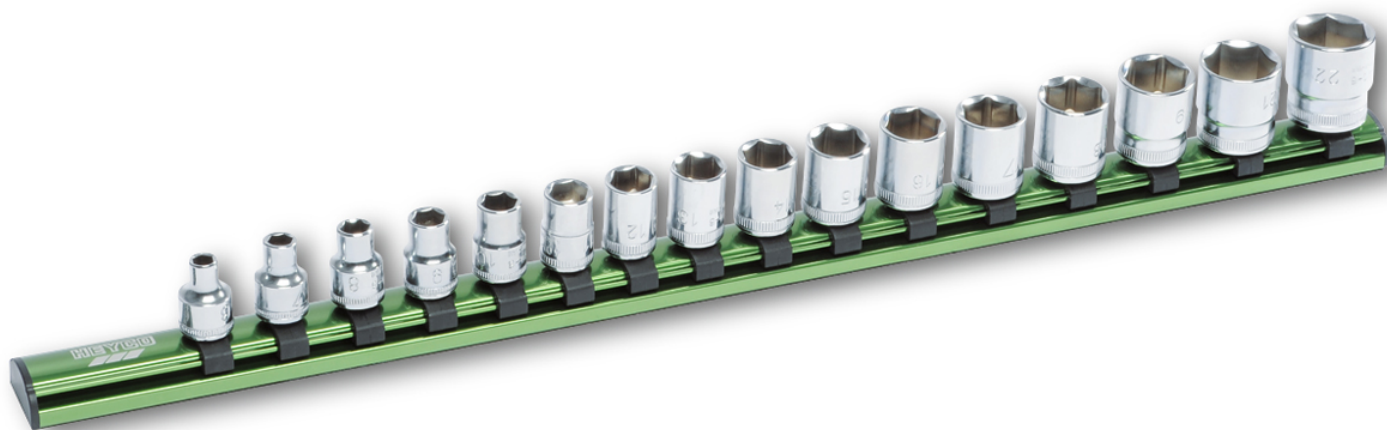

Steckschlüssel-Einsatz auf Aluminium-Klemmleiste, 3/8", 16-tlg.

Aluminium-Klemmleiste grün eloxiert, Chrom-Vanadium, verchromt, ganz poliert, mit Kugelfangrinne

Details

Code-No. 00040710083

Art. Nr. 40-71-M

Details	
tlg.	16
Gewicht	901
Verpackungseinheit	1
EAN	4024089366730
Verpackung	Karton

Inhalt

Code-No.	Name	Menge
00040000683	Steckschlüssel-Einsätze, 3/8", 6 mm	1
00040000783	Steckschlüssel-Einsätze, 3/8", 7 mm	1
00040000883	Steckschlüssel-Einsätze, 3/8", 8 mm	1
00040000983	Steckschlüssel-Einsätze, 3/8", 9 mm	1
00040001083	Steckschlüssel-Einsätze, 3/8", 10 mm	1
00040001183	Steckschlüssel-Einsätze, 3/8", 11 mm	1
00040001283	Steckschlüssel-Einsätze, 3/8", 12 mm	1
00040001383	Steckschlüssel-Einsätze, 3/8", 13 mm	1
00040001483	Steckschlüssel-Einsätze, 3/8", 14 mm	1
00040001583	Steckschlüssel-Einsätze, 3/8", 15 mm	1
00040001683	Steckschlüssel-Einsätze, 3/8", 16 mm	1
00040001783	Steckschlüssel-Einsätze, 3/8", 17 mm	1
00040001883	Steckschlüssel-Einsätze, 3/8", 18 mm	1
00040001983	Steckschlüssel-Einsätze, 3/8", 19 mm	1
00040002183	Steckschlüssel-Einsätze, 3/8", 21 mm	1
00040002283	Steckschlüssel-Einsätze, 3/8", 22 mm	1
98710401600	Aluminium-Klemmleiste, leer, 3/8"	1