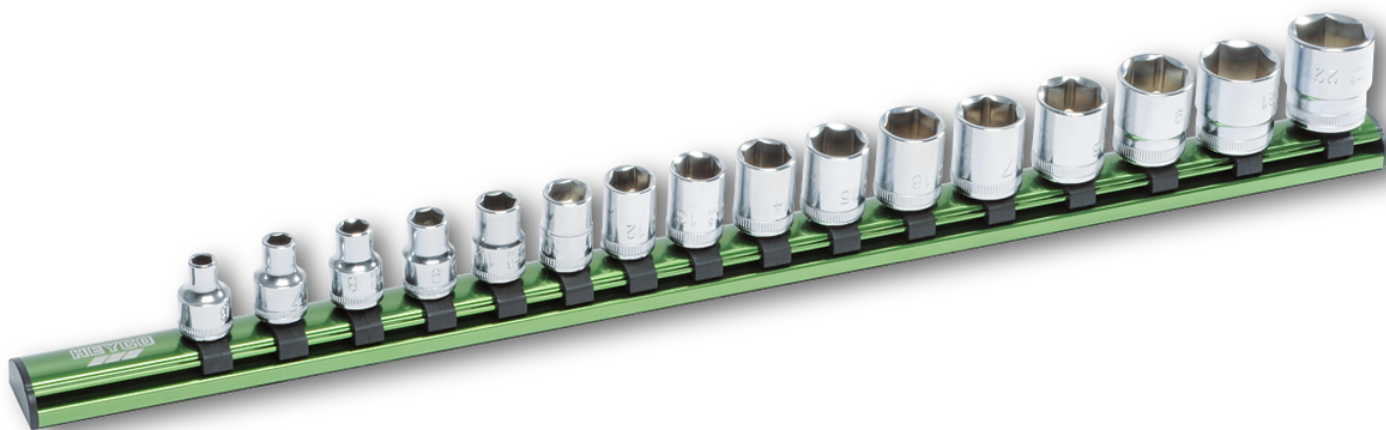

Steckschlüssel-Einsatz auf Aluminium-Klemmleiste, 3/8", 16-tlg.

Aluminium-Klemmleiste grün eloxiert, Chrom-Vanadium, verchromt, ganz poliert, mit Kugelfangrille

**Details**

Code-No. 00040710083

Art. Nr. 40-71-M

**Details**

tlg.	16
Gewicht	901
Verpackungseinheit	1
EAN	4024089366730
Verpackung	Karton

**Inhalt**

Code-No.	Name	Menge
00040000683	Steckschlüssel-Einsätze, 3/8", 6 mm	1
00040000783	Steckschlüssel-Einsätze, 3/8", 7 mm	1
00040000883	Steckschlüssel-Einsätze, 3/8", 8 mm	1
00040000983	Steckschlüssel-Einsätze, 3/8", 9 mm	1
00040001083	Steckschlüssel-Einsätze, 3/8", 10 mm	1
00040001183	Steckschlüssel-Einsätze, 3/8", 11 mm	1
00040001283	Steckschlüssel-Einsätze, 3/8", 12 mm	1
00040001383	Steckschlüssel-Einsätze, 3/8", 13 mm	1
00040001483	Steckschlüssel-Einsätze, 3/8", 14 mm	1
00040001583	Steckschlüssel-Einsätze, 3/8", 15 mm	1
00040001683	Steckschlüssel-Einsätze, 3/8", 16 mm	1
00040001783	Steckschlüssel-Einsätze, 3/8", 17 mm	1
00040001883	Steckschlüssel-Einsätze, 3/8", 18 mm	1
00040001983	Steckschlüssel-Einsätze, 3/8", 19 mm	1
00040002183	Steckschlüssel-Einsätze, 3/8", 21 mm	1
00040002283	Steckschlüssel-Einsätze, 3/8", 22 mm	1
98710401600	Aluminium-Klemmleiste, leer, 3/8"	1