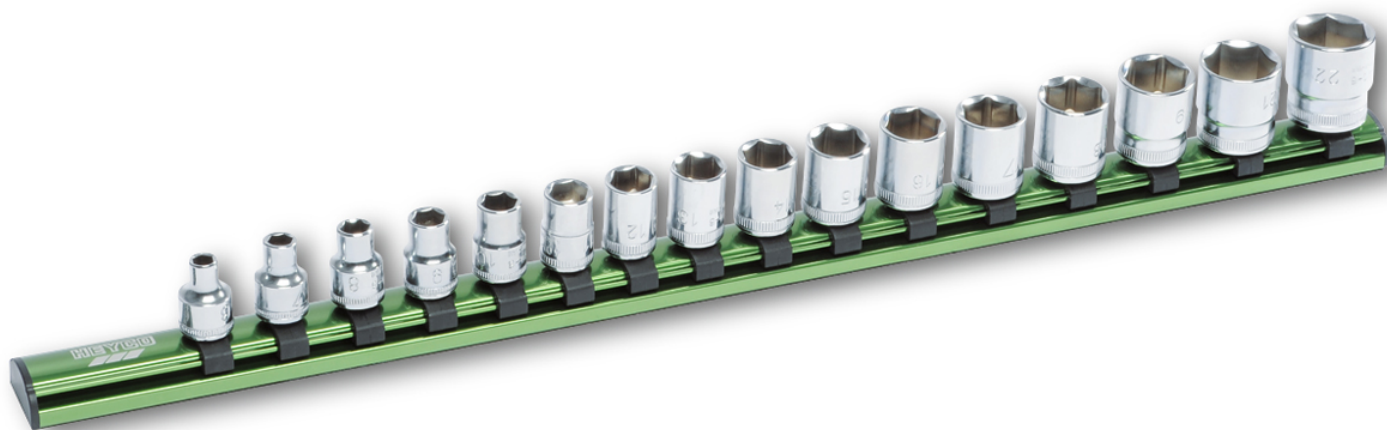

Steckschlüssel-Einsatz auf Aluminium-Klemmleiste, 3/8", 16-tlg.

Aluminium-Klemmleiste grün eloxiert, Chrom-Vanadium, verchromt, ganz poliert, mit Kugelfangrinne

Details

Code-No.

00040710083

Art. Nr.

40-71-M

Details

tlg.	16
Gewicht	901
Verpackungseinheit	1
EAN	4024089366730
Verpackung	Karton

Inhalt

Code-No.	Name	Menge
00040000683	Steckschlüssel-Einsätze, 3/8", 6 mm	1
00040000783	Steckschlüssel-Einsätze, 3/8", 7 mm	1
00040000883	Steckschlüssel-Einsätze, 3/8", 8 mm	1
00040000983	Steckschlüssel-Einsätze, 3/8", 9 mm	1
00040001083	Steckschlüssel-Einsätze, 3/8", 10 mm	1
00040001183	Steckschlüssel-Einsätze, 3/8", 11 mm	1
00040001283	Steckschlüssel-Einsätze, 3/8", 12 mm	1
00040001383	Steckschlüssel-Einsätze, 3/8", 13 mm	1
00040001483	Steckschlüssel-Einsätze, 3/8", 14 mm	1
00040001583	Steckschlüssel-Einsätze, 3/8", 15 mm	1
00040001683	Steckschlüssel-Einsätze, 3/8", 16 mm	1
00040001783	Steckschlüssel-Einsätze, 3/8", 17 mm	1
00040001883	Steckschlüssel-Einsätze, 3/8", 18 mm	1
00040001983	Steckschlüssel-Einsätze, 3/8", 19 mm	1
00040002183	Steckschlüssel-Einsätze, 3/8", 21 mm	1
00040002283	Steckschlüssel-Einsätze, 3/8", 22 mm	1
98710401600	Aluminium-Klemmleiste, leer, 3/8"	1