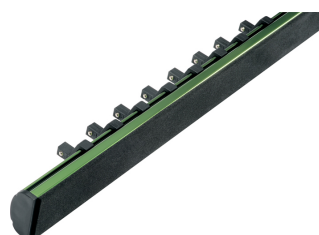

Steckschlüssel-Einsatz auf Aluminium-Klemmleiste, 3/8", 16-tlg.

Aluminium-Klemmleiste grün eloxiert, Chrom-Vanadium, verchromt, ganz poliert, mit Kugelfangrinne

Details

Code-No. 00040710083

Art. Nr. 40-71-M

Details	
tlg.	16
Gewicht	901
Verpackungseinheit	1
EAN	4024089366730
Verpackung	Karton

Inhalt

Code-No.	Name	Menge
00040000683	Steckschlüssel-Einsätze, 3/8", 6 mm	1
00040000783	Steckschlüssel-Einsätze, 3/8", 7 mm	1
00040000883	Steckschlüssel-Einsätze, 3/8", 8 mm	1
00040000983	Steckschlüssel-Einsätze, 3/8", 9 mm	1
00040001083	Steckschlüssel-Einsätze, 3/8", 10 mm	1
00040001183	Steckschlüssel-Einsätze, 3/8", 11 mm	1
00040001283	Steckschlüssel-Einsätze, 3/8", 12 mm	1
00040001383	Steckschlüssel-Einsätze, 3/8", 13 mm	1
00040001483	Steckschlüssel-Einsätze, 3/8", 14 mm	1
00040001583	Steckschlüssel-Einsätze, 3/8", 15 mm	1
00040001683	Steckschlüssel-Einsätze, 3/8", 16 mm	1
00040001783	Steckschlüssel-Einsätze, 3/8", 17 mm	1
00040001883	Steckschlüssel-Einsätze, 3/8", 18 mm	1
00040001983	Steckschlüssel-Einsätze, 3/8", 19 mm	1
00040002183	Steckschlüssel-Einsätze, 3/8", 21 mm	1
00040002283	Steckschlüssel-Einsätze, 3/8", 22 mm	1
98710401600	Aluminium-Klemmleiste, leer, 3/8"	1