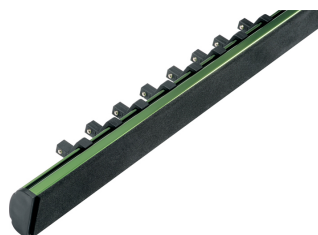

Steckschlüssel-Einsatz auf Aluminium-Klemmleiste, 3/8", 16-tlg.

Aluminium-Klemmleiste grün eloxiert, Chrom-Vanadium, verchromt, ganz poliert, mit Kugelfangrille

Details

Code-No. 00040700083

Art. Nr. 40-70-M

Details	
tlg.	16
Gewicht	891
Verpackungseinheit	1
EAN	4024089366723
Verpackung	Karton

Inhalt

Code-No.	Name	Menge
00040600683	Steckschlüssel-Einsätze, 3/8", 6 mm	1
00040600783	Steckschlüssel-Einsätze, 3/8", 7 mm	1
00040600883	Steckschlüssel-Einsätze, 3/8", 8 mm	1
00040600983	Steckschlüssel-Einsätze, 3/8", 9 mm	1
00040601083	Steckschlüssel-Einsätze, 3/8", 10 mm	1
00040601183	Steckschlüssel-Einsätze, 3/8", 11 mm	1
00040601283	Steckschlüssel-Einsätze, 3/8", 12 mm	1
00040601383	Steckschlüssel-Einsätze, 3/8", 13 mm	1
00040601483	Steckschlüssel-Einsätze, 3/8", 14 mm	1
00040601583	Steckschlüssel-Einsätze, 3/8", 15 mm	1
00040601683	Steckschlüssel-Einsätze, 3/8", 16 mm	1
00040601783	Steckschlüssel-Einsätze, 3/8", 17 mm	1
00040601883	Steckschlüssel-Einsätze, 3/8", 18 mm	1
00040601983	Steckschlüssel-Einsätze, 3/8", 19 mm	1
00040602183	Steckschlüssel-Einsätze, 3/8", 21 mm	1
00040602283	Steckschlüssel-Einsätze, 3/8", 22 mm	1
98710401600	Aluminium-Klemmleiste, leer, 3/8"	1