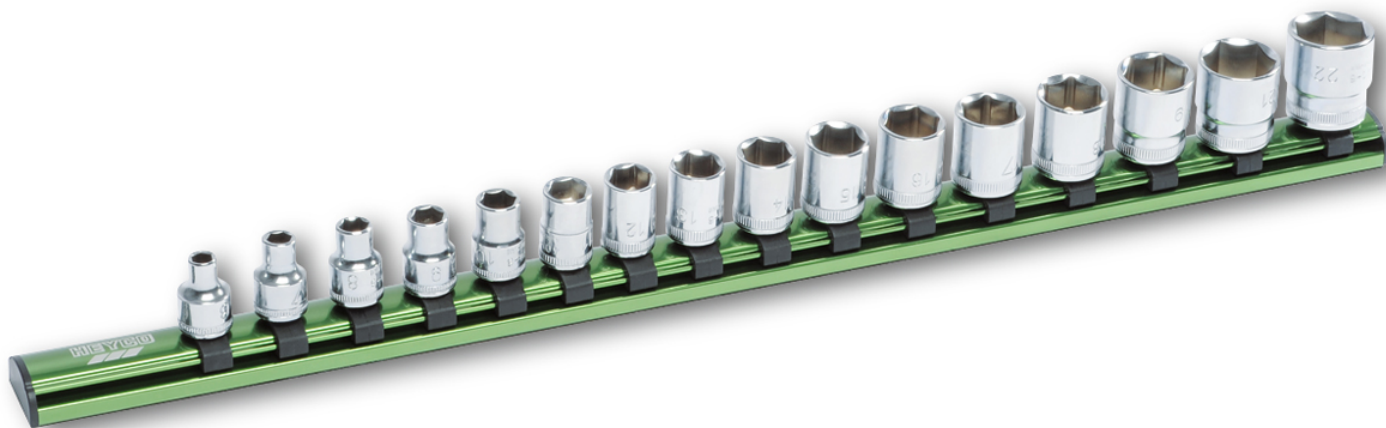

Steckschlüssel-Einsatz auf Aluminium-Klemmleiste, 3/8", 16-tlg.

Aluminium-Klemmleiste grün eloxiert, Chrom-Vanadium, verchromt, ganz poliert, mit Kugelfangrille

Details

Code-No. 00040700083

Art. Nr. 40-70-M

Details	
tlg.	16
Gewicht	891
Verpackungseinheit	1
EAN	4024089366723
Verpackung	Karton

Inhalt

Code-No.	Name	Menge
00040600683	Steckschlüssel-Einsätze, 3/8", 6 mm	1
00040600783	Steckschlüssel-Einsätze, 3/8", 7 mm	1
00040600883	Steckschlüssel-Einsätze, 3/8", 8 mm	1
00040600983	Steckschlüssel-Einsätze, 3/8", 9 mm	1
00040601083	Steckschlüssel-Einsätze, 3/8", 10 mm	1
00040601183	Steckschlüssel-Einsätze, 3/8", 11 mm	1
00040601283	Steckschlüssel-Einsätze, 3/8", 12 mm	1
00040601383	Steckschlüssel-Einsätze, 3/8", 13 mm	1
00040601483	Steckschlüssel-Einsätze, 3/8", 14 mm	1
00040601583	Steckschlüssel-Einsätze, 3/8", 15 mm	1
00040601683	Steckschlüssel-Einsätze, 3/8", 16 mm	1
00040601783	Steckschlüssel-Einsätze, 3/8", 17 mm	1
00040601883	Steckschlüssel-Einsätze, 3/8", 18 mm	1
00040601983	Steckschlüssel-Einsätze, 3/8", 19 mm	1
00040602183	Steckschlüssel-Einsätze, 3/8", 21 mm	1
00040602283	Steckschlüssel-Einsätze, 3/8", 22 mm	1
98710401600	Aluminium-Klemmleiste, leer, 3/8"	1