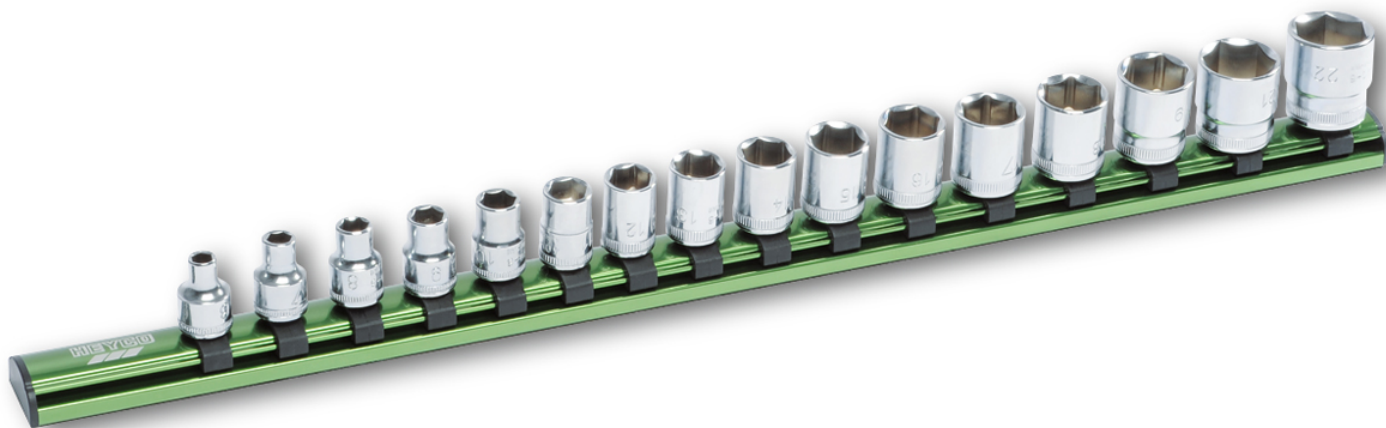

Steckschlüssel-Einsatz auf Aluminium-Klemmleiste, 3/8", 16-tlg.

Aluminium-Klemmleiste grün eloxiert, Chrom-Vanadium, verchromt, ganz poliert, mit Kugelfangrille

Details

Code-No. 00040700083

Art. Nr. 40-70-M

Details

tlg.	16
Gewicht	891
Verpackungseinheit	1
EAN	4024089366723
Verpackung	Karton

Inhalt

Code-No.	Name	Menge
00040600683	Steckschlüssel-Einsätze, 3/8", 6 mm	1
00040600783	Steckschlüssel-Einsätze, 3/8", 7 mm	1
00040600883	Steckschlüssel-Einsätze, 3/8", 8 mm	1
00040600983	Steckschlüssel-Einsätze, 3/8", 9 mm	1
00040601083	Steckschlüssel-Einsätze, 3/8", 10 mm	1
00040601183	Steckschlüssel-Einsätze, 3/8", 11 mm	1
00040601283	Steckschlüssel-Einsätze, 3/8", 12 mm	1
00040601383	Steckschlüssel-Einsätze, 3/8", 13 mm	1
00040601483	Steckschlüssel-Einsätze, 3/8", 14 mm	1
00040601583	Steckschlüssel-Einsätze, 3/8", 15 mm	1
00040601683	Steckschlüssel-Einsätze, 3/8", 16 mm	1
00040601783	Steckschlüssel-Einsätze, 3/8", 17 mm	1
00040601883	Steckschlüssel-Einsätze, 3/8", 18 mm	1
00040601983	Steckschlüssel-Einsätze, 3/8", 19 mm	1
00040602183	Steckschlüssel-Einsätze, 3/8", 21 mm	1
00040602283	Steckschlüssel-Einsätze, 3/8", 22 mm	1
98710401600	Aluminium-Klemmleiste, leer, 3/8"	1