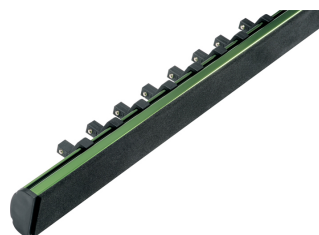

Steckschlüssel-Einsatz auf Aluminium-Klemmleiste, 3/8", 16-tlg.

Aluminium-Klemmleiste grün eloxiert, Chrom-Vanadium, verchromt, ganz poliert, mit Kugelfangrille

**Details**

Code-No. 00040700083

Art. Nr. 40-70-M

<b>Details</b>	
tlg.	16
Gewicht	891
Verpackungseinheit	1
EAN	4024089366723
Verpackung	Karton

**Inhalt**

<b>Code-No.</b>	<b>Name</b>	<b>Menge</b>
00040600683	Steckschlüssel-Einsätze, 3/8", 6 mm	1
00040600783	Steckschlüssel-Einsätze, 3/8", 7 mm	1
00040600883	Steckschlüssel-Einsätze, 3/8", 8 mm	1
00040600983	Steckschlüssel-Einsätze, 3/8", 9 mm	1
00040601083	Steckschlüssel-Einsätze, 3/8", 10 mm	1
00040601183	Steckschlüssel-Einsätze, 3/8", 11 mm	1
00040601283	Steckschlüssel-Einsätze, 3/8", 12 mm	1
00040601383	Steckschlüssel-Einsätze, 3/8", 13 mm	1
00040601483	Steckschlüssel-Einsätze, 3/8", 14 mm	1
00040601583	Steckschlüssel-Einsätze, 3/8", 15 mm	1
00040601683	Steckschlüssel-Einsätze, 3/8", 16 mm	1
00040601783	Steckschlüssel-Einsätze, 3/8", 17 mm	1
00040601883	Steckschlüssel-Einsätze, 3/8", 18 mm	1
00040601983	Steckschlüssel-Einsätze, 3/8", 19 mm	1
00040602183	Steckschlüssel-Einsätze, 3/8", 21 mm	1
00040602283	Steckschlüssel-Einsätze, 3/8", 22 mm	1
98710401600	Aluminium-Klemmleiste, leer, 3/8"	1