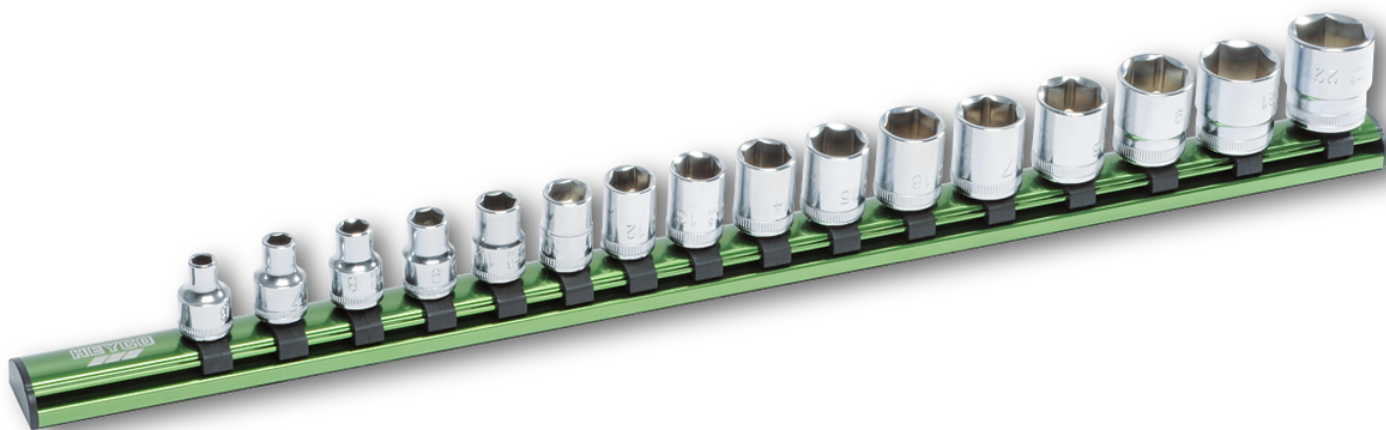

Steckschlüssel-Einsatz auf Aluminium-Klemmleiste, 3/8", 16-tlg.

Aluminium-Klemmleiste grün eloxiert, Chrom-Vanadium, verchromt, ganz poliert, mit Kugelfangrille

**Details**

Code-No. 00040700083

Art. Nr. 40-70-M

<b>Details</b>	
tlg.	16
Gewicht	891
Verpackungseinheit	1
EAN	4024089366723
Verpackung	Karton

**Inhalt**

<b>Code-No.</b>	<b>Name</b>	<b>Menge</b>
00040600683	Steckschlüssel-Einsätze, 3/8", 6 mm	1
00040600783	Steckschlüssel-Einsätze, 3/8", 7 mm	1
00040600883	Steckschlüssel-Einsätze, 3/8", 8 mm	1
00040600983	Steckschlüssel-Einsätze, 3/8", 9 mm	1
00040601083	Steckschlüssel-Einsätze, 3/8", 10 mm	1
00040601183	Steckschlüssel-Einsätze, 3/8", 11 mm	1
00040601283	Steckschlüssel-Einsätze, 3/8", 12 mm	1
00040601383	Steckschlüssel-Einsätze, 3/8", 13 mm	1
00040601483	Steckschlüssel-Einsätze, 3/8", 14 mm	1
00040601583	Steckschlüssel-Einsätze, 3/8", 15 mm	1
00040601683	Steckschlüssel-Einsätze, 3/8", 16 mm	1
00040601783	Steckschlüssel-Einsätze, 3/8", 17 mm	1
00040601883	Steckschlüssel-Einsätze, 3/8", 18 mm	1
00040601983	Steckschlüssel-Einsätze, 3/8", 19 mm	1
00040602183	Steckschlüssel-Einsätze, 3/8", 21 mm	1
00040602283	Steckschlüssel-Einsätze, 3/8", 22 mm	1
98710401600	Aluminium-Klemmleiste, leer, 3/8"	1