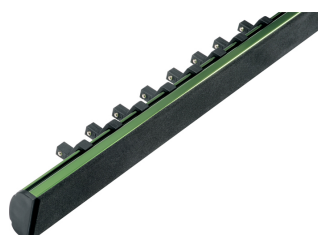

Steckschlüssel-Einsatz auf Aluminium-Klemmleiste, 3/8", 16-tlg.

Aluminium-Klemmleiste grün eloxiert, Chrom-Vanadium, verchromt, ganz poliert, mit Kugelfangrille

Details

Code-No. 00040700083

Art. Nr. 40-70-M

Details

tlg.	16
Gewicht	891
Verpackungseinheit	1
EAN	4024089366723
Verpackung	Karton

Inhalt

Code-No.	Name	Menge
00040600683	Steckschlüssel-Einsätze, 3/8", 6 mm	1
00040600783	Steckschlüssel-Einsätze, 3/8", 7 mm	1
00040600883	Steckschlüssel-Einsätze, 3/8", 8 mm	1
00040600983	Steckschlüssel-Einsätze, 3/8", 9 mm	1
00040601083	Steckschlüssel-Einsätze, 3/8", 10 mm	1
00040601183	Steckschlüssel-Einsätze, 3/8", 11 mm	1
00040601283	Steckschlüssel-Einsätze, 3/8", 12 mm	1
00040601383	Steckschlüssel-Einsätze, 3/8", 13 mm	1
00040601483	Steckschlüssel-Einsätze, 3/8", 14 mm	1
00040601583	Steckschlüssel-Einsätze, 3/8", 15 mm	1
00040601683	Steckschlüssel-Einsätze, 3/8", 16 mm	1
00040601783	Steckschlüssel-Einsätze, 3/8", 17 mm	1
00040601883	Steckschlüssel-Einsätze, 3/8", 18 mm	1
00040601983	Steckschlüssel-Einsätze, 3/8", 19 mm	1
00040602183	Steckschlüssel-Einsätze, 3/8", 21 mm	1
00040602283	Steckschlüssel-Einsätze, 3/8", 22 mm	1
98710401600	Aluminium-Klemmleiste, leer, 3/8"	1