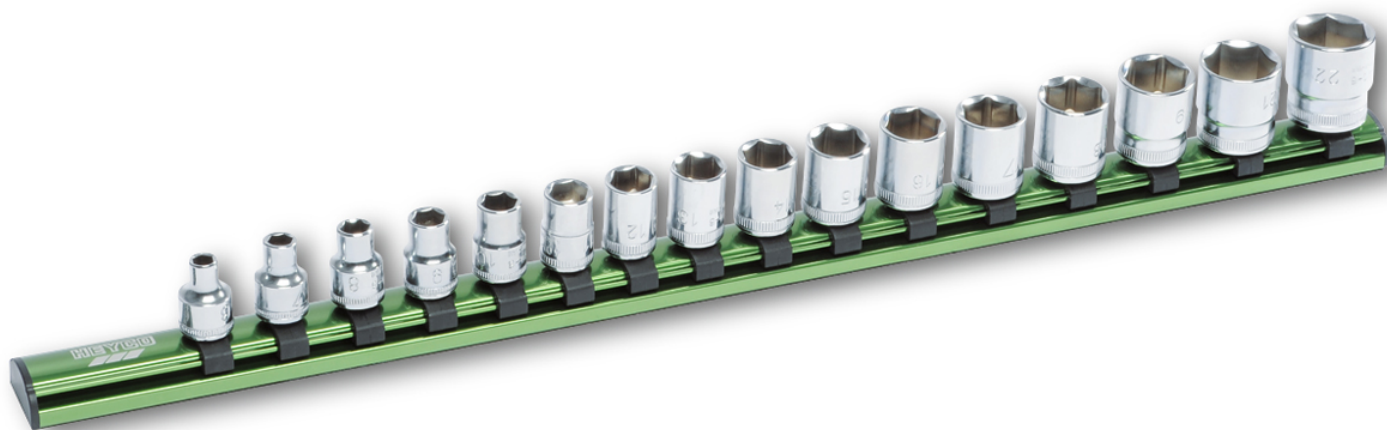

Steckschlüssel-Einsatz auf Aluminium-Klemmleiste, 3/8", 16-tlg.

Aluminium-Klemmleiste grün eloxiert, Chrom-Vanadium, verchromt, ganz poliert, mit Kugelfangrille

Details

Code-No. 00040700083

Art. Nr. 40-70-M

Details

tlg.	16
Gewicht	891
Verpackungseinheit	1
EAN	4024089366723
Verpackung	Karton

Inhalt

Code-No.	Name	Menge
00040600683	Steckschlüssel-Einsätze, 3/8", 6 mm	1
00040600783	Steckschlüssel-Einsätze, 3/8", 7 mm	1
00040600883	Steckschlüssel-Einsätze, 3/8", 8 mm	1
00040600983	Steckschlüssel-Einsätze, 3/8", 9 mm	1
00040601083	Steckschlüssel-Einsätze, 3/8", 10 mm	1
00040601183	Steckschlüssel-Einsätze, 3/8", 11 mm	1
00040601283	Steckschlüssel-Einsätze, 3/8", 12 mm	1
00040601383	Steckschlüssel-Einsätze, 3/8", 13 mm	1
00040601483	Steckschlüssel-Einsätze, 3/8", 14 mm	1
00040601583	Steckschlüssel-Einsätze, 3/8", 15 mm	1
00040601683	Steckschlüssel-Einsätze, 3/8", 16 mm	1
00040601783	Steckschlüssel-Einsätze, 3/8", 17 mm	1
00040601883	Steckschlüssel-Einsätze, 3/8", 18 mm	1
00040601983	Steckschlüssel-Einsätze, 3/8", 19 mm	1
00040602183	Steckschlüssel-Einsätze, 3/8", 21 mm	1
00040602283	Steckschlüssel-Einsätze, 3/8", 22 mm	1
98710401600	Aluminium-Klemmleiste, leer, 3/8"	1