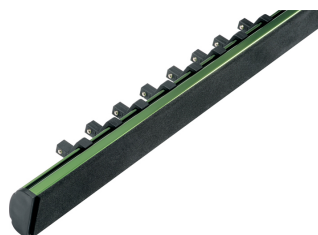

Steckschlüssel-Einsatz auf Aluminium-Klemmleiste, 3/8", 16-tlg.

Aluminium-Klemmleiste grün eloxiert, Chrom-Vanadium, verchromt, ganz poliert, mit Kugelfangrille

Details

Code-No. 00040700083

Art. Nr. 40-70-M

Details

tlg.	16
Gewicht	891
Verpackungseinheit	1
EAN	4024089366723
Verpackung	Karton

Inhalt

Code-No.	Name	Menge
00040600683	Steckschlüssel-Einsätze, 3/8", 6 mm	1
00040600783	Steckschlüssel-Einsätze, 3/8", 7 mm	1
00040600883	Steckschlüssel-Einsätze, 3/8", 8 mm	1
00040600983	Steckschlüssel-Einsätze, 3/8", 9 mm	1
00040601083	Steckschlüssel-Einsätze, 3/8", 10 mm	1
00040601183	Steckschlüssel-Einsätze, 3/8", 11 mm	1
00040601283	Steckschlüssel-Einsätze, 3/8", 12 mm	1
00040601383	Steckschlüssel-Einsätze, 3/8", 13 mm	1
00040601483	Steckschlüssel-Einsätze, 3/8", 14 mm	1
00040601583	Steckschlüssel-Einsätze, 3/8", 15 mm	1
00040601683	Steckschlüssel-Einsätze, 3/8", 16 mm	1
00040601783	Steckschlüssel-Einsätze, 3/8", 17 mm	1
00040601883	Steckschlüssel-Einsätze, 3/8", 18 mm	1
00040601983	Steckschlüssel-Einsätze, 3/8", 19 mm	1
00040602183	Steckschlüssel-Einsätze, 3/8", 21 mm	1
00040602283	Steckschlüssel-Einsätze, 3/8", 22 mm	1
98710401600	Aluminium-Klemmleiste, leer, 3/8"	1