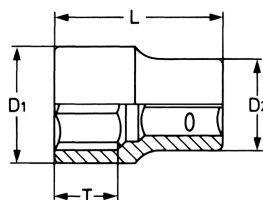

Steckschlüssel-Einsatz, 3/8", 22 mm

DIN 3124 / ISO 2725, Chrom-Vanadium, CPP = verchromt, ganz poliert, mit Kugelfangrille

Details	
Code-No.	00040602283
6Kt mm	22
Länge (mm)	31,0
T mm	17,0
D1 mm	29,6
D2 mm	27,0
Gewicht	80
Verpackungseinheit	10
EAN	4024089098464

Details

Verpackung

Karton