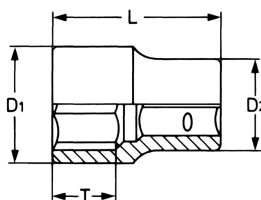

Steckschlüssel-Einsatz, 3/8", 15 mm

DIN 3124 / ISO 2725, Chrom-Vanadium, CPP = verchromt, ganz poliert, mit Kugelfangrille

Details	
Code-No.	00040601583
6Kt mm	15
Länge (mm)	27,0
T mm	13,0
D1 mm	21,0
D2 mm	21,0
Gewicht	39
Verpackungseinheit	10
EAN	4024089098396

Details

Verpackung

Karton