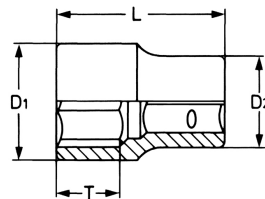

Steckschlüssel-Einsatz, 3/8", 8 mm

DIN 3124 / ISO 2725, Chrom-Vanadium, CPP = verchromt, ganz poliert, mit Kugelfangrille

Details	
Code-No.	00040600883
6Kt mm	8
Länge (mm)	25,5
T mm	8,0
D1 mm	12,0
D2 mm	17,0
Gewicht	20
Verpackungseinheit	10
EAN	4024089098327

Details

Verpackung

Karton