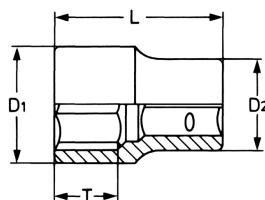

## Steckschlüssel-Einsatz, 3/8", 7 mm

DIN 3124 / ISO 2725, Chrom-Vanadium, CPP = verchromt, ganz poliert, mit Kugelfangrille

Details	
Code-No.	00040600783
6Kt mm	7
Länge (mm)	25,5
T mm	8,0
D1 mm	10,9
D2 mm	17,0
Gewicht	18
Verpackungseinheit	10
EAN	4024089099065

## Details

Verpackung

Karton