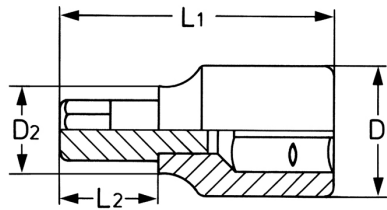

Schraubendreher-Einsatz für Innen-TORX®-Schrauben, 3/8", T 50

Körper: Chrom-Vanadium, CPP = verchromt, ganz poliert, mit Kugfanggrille, Bits: Sonderstahl, PH = phosphatiert

Details	
Code-No.	00040365083
T	T 50
Torx mm	8,83
L1 mm	48
L2 mm	18
D1 mm	19
D2 mm	16

Details

Gewicht	49
Verpackungseinheit	10
EAN	4024089002010
Verpackung	Karton