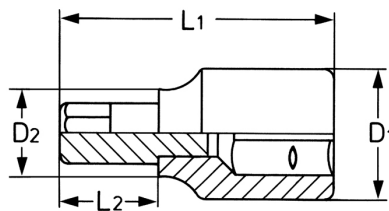

Schraubendreher-Einsatz für Innen-TORX®-Schrauben, 3/8", T 45

Körper: Chrom-Vanadium, CPP = verchromt, ganz poliert, mit Kugelfangrille, Bits: Sonderstahl, PH = phosphatiert

Details	
Code-No.	00040364583
T	T 45
Torx mm	7,82
L1 mm	45
L2 mm	15
D1 mm	19
D2 mm	15

Details

Gewicht	45
Verpackungseinheit	10
EAN	4024089002003
Verpackung	Karton