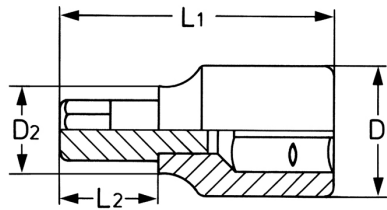

Schraubendreher-Einsatz für Innen-TORX®-Schrauben, 3/8", T 45

Körper: Chrom-Vanadium, CPP = verchromt, ganz poliert, mit Kugelfangrille, Bits: Sonderstahl, PH = phosphatiert

Details	
Code-No.	00040364583
T	T 45
Torx mm	7,82
L1 mm	45
L2 mm	15
D1 mm	19
D2 mm	15

Details

Gewicht	45
Verpackungseinheit	10
EAN	4024089002003
Verpackung	Karton