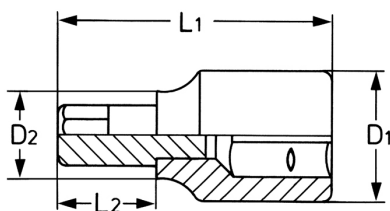

Schraubendreher-Einsatz für Innen-TORX®-Schrauben, 3/8", T 30

Körper: Chrom-Vanadium, CPP = verchromt, ganz poliert, mit Kugelfangrille, Bits: Sonderstahl, PH = phosphatiert

Details	
Code-No.	00040363083
T	T 30
Torx mm	5,52
L1 mm	45
L2 mm	15
D1 mm	19
D2 mm	15

Details

Gewicht	42
Verpackungseinheit	10
EAN	4024089001983
Verpackung	Karton