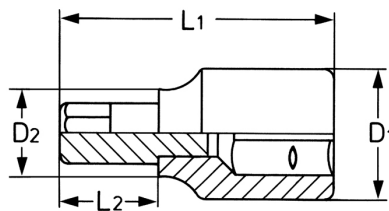

Schraubendreher-Einsatz für Innen-TORX®-Schrauben, 3/8", T 30

Körper: Chrom-Vanadium, CPP = verchromt, ganz poliert, mit Kugelfangrille, Bits: Sonderstahl, PH = phosphatiert

Details	
Code-No.	00040363083
T	T 30
Torx mm	5,52
L1 mm	45
L2 mm	15
D1 mm	19
D2 mm	15

Details

Gewicht	42
Verpackungseinheit	10
EAN	4024089001983
Verpackung	Karton