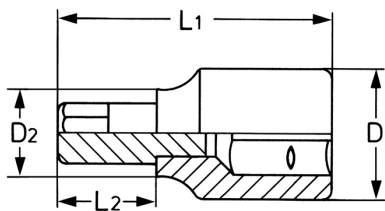

Schraubendreher-Einsatz für Innen-TORX®-Schrauben, 3/8", T 27

Körper: Chrom-Vanadium, CPP = verchromt, ganz poliert, mit Kugelfangrille, Bits: Sonderstahl, PH = phosphatiert

Details	
Code-No.	00040362783
T	T 27
Torx mm	4,99
L1 mm	45
L2 mm	15
D1 mm	19
D2 mm	15

Details

Gewicht	42
Verpackungseinheit	10
EAN	4024089001976
Verpackung	Karton