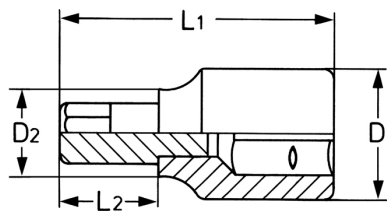

Schraubendreher-Einsatz für Innen-TORX®-Schrauben, 3/8", T 20

Körper: Chrom-Vanadium, CPP = verchromt, ganz poliert, mit Kugelfangrille, Bits: Sonderstahl, PH = phosphatiert

Details	
Code-No.	00040362083
T	T 20
Torx mm	3,86
L1 mm	45
L2 mm	15
D1 mm	19
D2 mm	15

Details

Gewicht	42
Verpackungseinheit	10
EAN	4024089001952
Verpackung	Karton