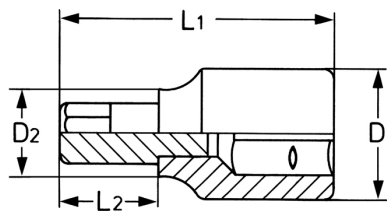

Schraubendreher-Einsatz für Innen-TORX®-Schrauben, 3/8", T 10

Körper: Chrom-Vanadium, CPP = verchromt, ganz poliert, mit Kugelfangrille, Bits: Sonderstahl, PH = phosphatiert

Details	
Code-No.	00040361083
T	T 10
Torx mm	2,74
L1 mm	45
L2 mm	15
D1 mm	19
D2 mm	14

Details

Gewicht	40
Verpackungseinheit	10
EAN	4024089001938
Verpackung	Karton