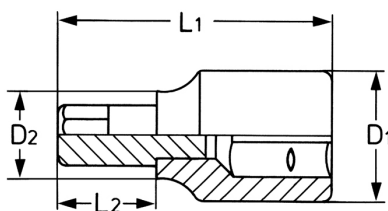

# Schraubendreher-Einsatz für Innen-TORX®-Schrauben, 3/8", T 10

Körper: Chrom-Vanadium, CPP = verchromt, ganz poliert, mit Kugelfangrille, Bits: Sonderstahl, PH = phosphatiert

Details	
Code-No.	00040361083
T	T 10
Torx mm	2,74
L1 mm	45
L2 mm	15
D1 mm	19
D2 mm	14

## Details

Gewicht	40
Verpackungseinheit	10
EAN	4024089001938
Verpackung	Karton