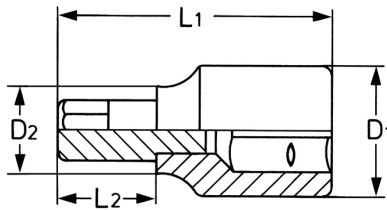

Schraubendreher-Einsatz für Kreuzschlitz-Schrauben PHILLIPS-RECESS, 3/8", 3

Körper: Chrom-Vanadium, CPP = verchromt, ganz poliert, mit Kugelfangrinne, Bits: Sonderstahl, PH = phosphatiert

Details	
Code-No.	00040320383
PH	3
L1 mm	46
L2 mm	16
D1 mm	19
D2 mm	15
Gewicht	43

Details

Verpackungseinheit	10
EAN	4024089001877
Verpackung	Karton