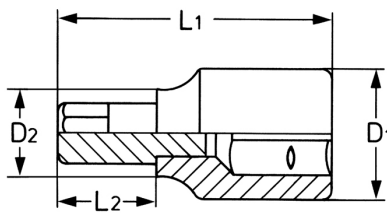

Schraubendreher-Einsatz für Kreuzschlitz-Schrauben PHILLIPS-RECESS, 3/8", 3

Körper: Chrom-Vanadium, CPP = verchromt, ganz poliert, mit Kugelfangrinne, Bits: Sonderstahl, PH = phosphatiert

Details	
Code-No.	00040320383
PH	3
L1 mm	46
L2 mm	16
D1 mm	19
D2 mm	15
Gewicht	43

Details

Verpackungseinheit	10
EAN	4024089001877
Verpackung	Karton