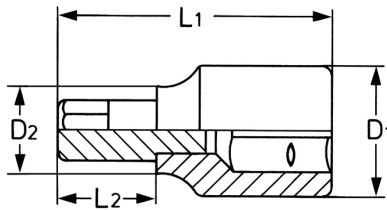

Schraubendreher-Einsatz für Innensechskant-Schrauben, 3/8", 7 mm

DIN 7422/ISO 1174, Körper: Chrom-Vanadium, CPP = verchromt, ganz poliert, mit Kugelfangrille, Bits: Sonderstahl, PH = phosphatiert

Details	
Code-No.	00040310783
6Kt innen mm	7
L1 mm	42
L2 mm	12
D1 mm	19
D2 mm	14
Gewicht	43

Details

Verpackungseinheit	10
EAN	4024089172270
Verpackung	Karton