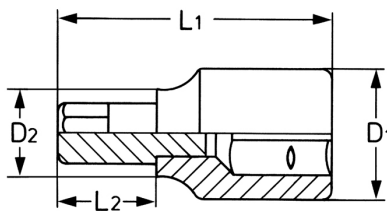

Schraubendreher-Einsatz für Innensechskant-Schrauben, 3/8", 8 mm

DIN 7422/ISO 1174, Körper: Chrom-Vanadium, CPP = verchromt, ganz poliert, mit Kugelfangrille, Bits: Sonderstahl, PH = phosphatiert

Details	
Code-No.	00040310483
6Kt innen mm	8
L1 mm	42
L2 mm	12
D1 mm	19
D2 mm	15
Gewicht	45

Details

Verpackungseinheit	10
EAN	4024089001761
Verpackung	Karton