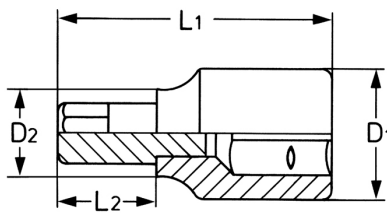

Schraubendreher-Einsatz für Innensechskant-Schrauben, 3/8", 5 mm

DIN 7422/ISO 1174, Körper: Chrom-Vanadium, CPP = verchromt, ganz poliert, mit Kugelfangrille, Bits: Sonderstahl, PH = phosphatiert

Details	
Code-No.	00040310283
6Kt innen mm	5
L1 mm	42
L2 mm	12
D1 mm	19
D2 mm	14
Gewicht	41

Details

Verpackungseinheit	10
EAN	4024089001747
Verpackung	Karton