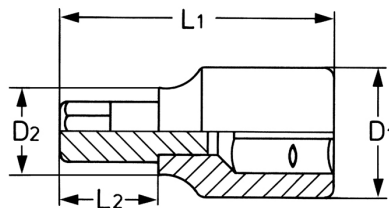

Schraubendreher-Einsatz für Schlitz-Schrauben, 3/8", 10,0

Körper: Chrom-Vanadium, CPP = verchromt, ganz poliert, mit Kugelfangrinne, Bits: Sonderstahl, PH = phosphatiert

Details	
Code-No.	00040300383
Schlitz 1	10,0
Schlitz 2	1,6
L1 mm	52
L2 mm	22
D1 mm	19
D2 mm	16
Gewicht	49

Details

Verpackungseinheit	10
EAN	4024089001723
Verpackung	Karton