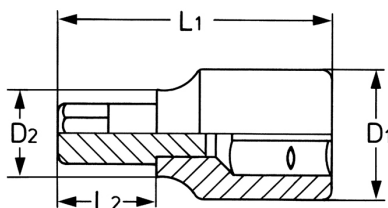

## Schraubendreher-Einsatz für Schlitz-Schrauben, 3/8", 5,5

Körper: Chrom-Vanadium, CPP = verchromt, ganz poliert, mit Kugelfangrille, Bits: Sonderstahl, PH = phosphatiert

Details	
Code-No.	00040300183
Schlitz 1	5,5
Schlitz 2	1,0
L1 mm	52
L2 mm	22
D1 mm	19
D2 mm	14
Gewicht	42