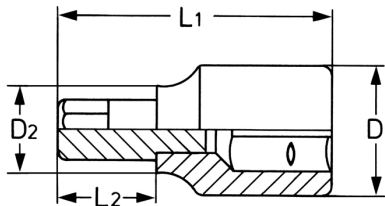

Schraubendreher-Einsatz für Schlitz-Schrauben, 3/8", 5,5

Körper: Chrom-Vanadium, CPP = verchromt, ganz poliert, mit Kugelfangrille, Bits: Sonderstahl, PH = phosphatiert

Details	
Code-No.	00040300183
Schlitz 1	5,5
Schlitz 2	1,0
L1 mm	52
L2 mm	22
D1 mm	19
D2 mm	14
Gewicht	42

## Details

Verpackungseinheit	10
EAN	4024089001709
Verpackung	Karton