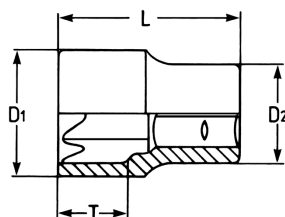

Steckschlüssel-Einsatz, 3/8", E 10, für Außen-TORX-Schrauben

Chrom-Vanadium, CPP = verchromt, ganz poliert, mit Kugelfangrinne, für Außen-TORX®-Schrauben

Details	
Code-No.	00040201083
E Torx	E 10
Torx mm	9,42
Länge (mm)	28
T mm	8
D1 mm	12,0
D2 mm	17
Gewicht	30

Details

Verpackungseinheit	10
EAN	4024089112818
Verpackung	Karton