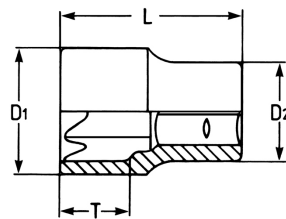

## Steckschlüssel-Einsatz, 3/8", E 8, für Außen-TORX-Schrauben

Chrom-Vanadium, CPP = verchromt, ganz poliert, mit Kugelfangrinne, für Außen-TORX®-Schrauben

Details	
Code-No.	00040200883
E Torx	E 8
Torx mm	7,52
Länge (mm)	28
T mm	7
D1 mm	10,0
D2 mm	17
Gewicht	28

## Details

Verpackungseinheit	10
EAN	4024089112801
Verpackung	Karton