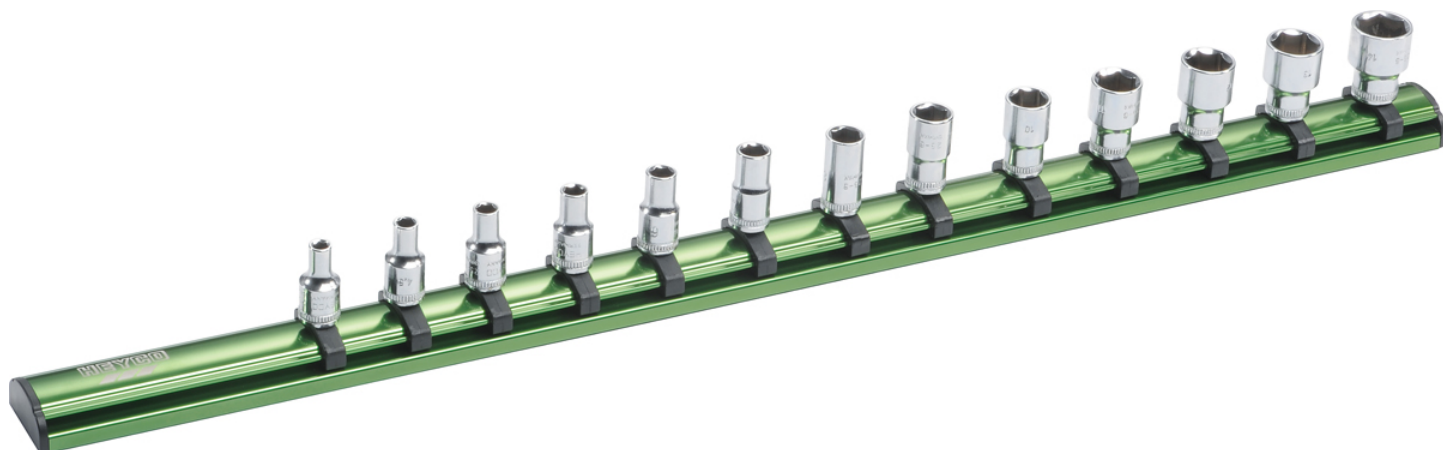

**Steckschlüssel-Einsätze auf Aluminium-Klemmleiste, 1/4",
13-tlg.**

Chrom-Vanadium, verchromt, ganz poliert,

Details	
Code-No.	00025700083
Art. Nr.	25-70-M

Details

tlg.	13
Gewicht	465
Verpackungseinheit	1
EAN	4024089366716
Verpackung	Karton

Inhalt

Code-No.	Name	Menge
00025000483	Steckschlüssel-Einsätze, 1/4", 4 mm	1
00025004583	Steckschlüssel-Einsätze, 1/4", 4,5 mm	1
00025000583	Steckschlüssel-Einsätze, 1/4", 5 mm	1
00025005583	Steckschlüssel-Einsätze, 1/4", 5,5 mm	1
00025000683	Steckschlüssel-Einsätze, 1/4", 6 mm	1
00025000783	Steckschlüssel-Einsätze, 1/4", 7 mm	1
00025000883	Steckschlüssel-Einsätze, 1/4", 8 mm	1
00025000983	Steckschlüssel-Einsätze, 1/4", 9 mm	1
00025001083	Steckschlüssel-Einsätze, 1/4", 10 mm	1
00025001183	Steckschlüssel-Einsätze, 1/4", 11 mm	1
00025001283	Steckschlüssel-Einsätze, 1/4", 12 mm	1
00025001383	Steckschlüssel-Einsätze, 1/4", 13 mm	1
00025001483	Steckschlüssel-Einsätze, 1/4", 14 mm	1
98710251600	Aluminium-Klemmleiste, leer, 1/4"	1