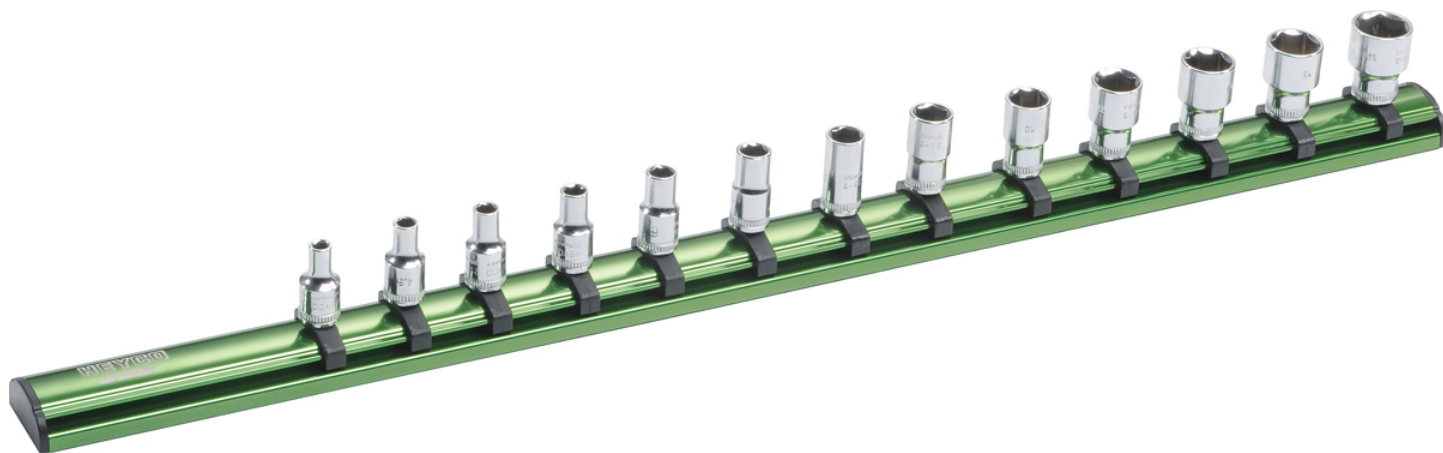

**Steckschlüssel-Einsätze auf Aluminium-Klemmleiste, 1/4",
13-tlg.**

Chrom-Vanadium, verchromt, ganz poliert,

| Details | |
|----------|-------------|
| Code-No. | 00025700083 |
| Art. Nr. | 25-70-M |

Details

| | |
|--------------------|---------------|
| tlg. | 13 |
| Gewicht | 465 |
| Verpackungseinheit | 1 |
| EAN | 4024089366716 |
| Verpackung | Karton |

Inhalt

| Code-No. | Name | Menge |
|-------------|---------------------------------------|-------|
| 00025000483 | Steckschlüssel-Einsätze, 1/4", 4 mm | 1 |
| 00025004583 | Steckschlüssel-Einsätze, 1/4", 4,5 mm | 1 |
| 00025000583 | Steckschlüssel-Einsätze, 1/4", 5 mm | 1 |
| 00025005583 | Steckschlüssel-Einsätze, 1/4", 5,5 mm | 1 |
| 00025000683 | Steckschlüssel-Einsätze, 1/4", 6 mm | 1 |
| 00025000783 | Steckschlüssel-Einsätze, 1/4", 7 mm | 1 |
| 00025000883 | Steckschlüssel-Einsätze, 1/4", 8 mm | 1 |
| 00025000983 | Steckschlüssel-Einsätze, 1/4", 9 mm | 1 |
| 00025001083 | Steckschlüssel-Einsätze, 1/4", 10 mm | 1 |
| 00025001183 | Steckschlüssel-Einsätze, 1/4", 11 mm | 1 |
| 00025001283 | Steckschlüssel-Einsätze, 1/4", 12 mm | 1 |
| 00025001383 | Steckschlüssel-Einsätze, 1/4", 13 mm | 1 |
| 00025001483 | Steckschlüssel-Einsätze, 1/4", 14 mm | 1 |
| 98710251600 | Aluminium-Klemmleiste, leer, 1/4" | 1 |