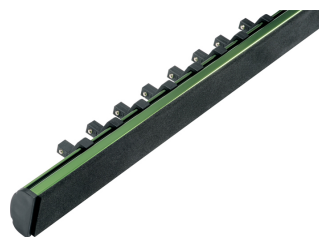

**Steckschlüssel-Einsätze auf Aluminium-Klemmleiste, 1/4",
13-tlg.**

Chrom-Vanadium, verchromt, ganz poliert,

| Details | |
|----------|-------------|
| Code-No. | 00025700083 |
| Art. Nr. | 25-70-M |

Details

| | |
|--------------------|---------------|
| tlg. | 13 |
| Gewicht | 465 |
| Verpackungseinheit | 1 |
| EAN | 4024089366716 |
| Verpackung | Karton |

Inhalt

| Code-No. | Name | Menge |
|-------------|---------------------------------------|-------|
| 00025000483 | Steckschlüssel-Einsätze, 1/4", 4 mm | 1 |
| 00025004583 | Steckschlüssel-Einsätze, 1/4", 4,5 mm | 1 |
| 00025000583 | Steckschlüssel-Einsätze, 1/4", 5 mm | 1 |
| 00025005583 | Steckschlüssel-Einsätze, 1/4", 5,5 mm | 1 |
| 00025000683 | Steckschlüssel-Einsätze, 1/4", 6 mm | 1 |
| 00025000783 | Steckschlüssel-Einsätze, 1/4", 7 mm | 1 |
| 00025000883 | Steckschlüssel-Einsätze, 1/4", 8 mm | 1 |
| 00025000983 | Steckschlüssel-Einsätze, 1/4", 9 mm | 1 |
| 00025001083 | Steckschlüssel-Einsätze, 1/4", 10 mm | 1 |
| 00025001183 | Steckschlüssel-Einsätze, 1/4", 11 mm | 1 |
| 00025001283 | Steckschlüssel-Einsätze, 1/4", 12 mm | 1 |
| 00025001383 | Steckschlüssel-Einsätze, 1/4", 13 mm | 1 |
| 00025001483 | Steckschlüssel-Einsätze, 1/4", 14 mm | 1 |
| 98710251600 | Aluminium-Klemmleiste, leer, 1/4" | 1 |