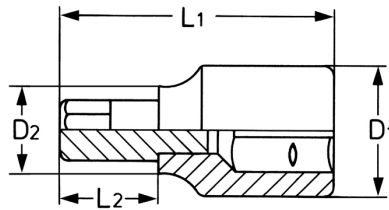

Schraubendreher-Einsatz für Innen-TORX®-Schrauben, 1/4",

T 30

Körper: Chrom-Vanadium, CPP = verchromt, ganz poliert, mit Kugelfangrille, Bits: Sonderstahl, PH = phosphatiert

Details	
Code-No.	00025363083
T	T 30
Torx mm	5,52
L1 mm	34,5
L2 mm	15
D1 mm	12
D2 mm	11

Details

Gewicht	15
Verpackungseinheit	10
EAN	4024089000993
Verpackung	Karton