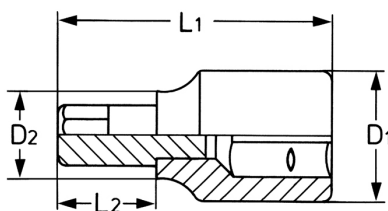

Schraubendreher-Einsatz für Innen-TORX®-Schrauben, 1/4", T 30

Körper: Chrom-Vanadium, CPP = verchromt, ganz poliert, mit Kugfanggrille, Bits: Sonderstahl, PH = phosphatiert

Details	
Code-No.	00025363083
T	T 30
Torx mm	5,52
L1 mm	34,5
L2 mm	15
D1 mm	12
D2 mm	11

Details

Gewicht	15
Verpackungseinheit	10
EAN	4024089000993
Verpackung	Karton