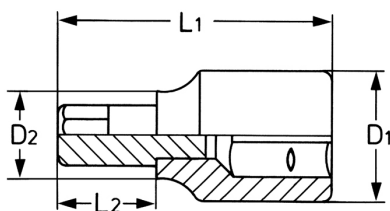

Schraubendreher-Einsatz für Innen-TORX®-Schrauben, 1/4",

T 27

Körper: Chrom-Vanadium, CPP = verchromt, ganz poliert, mit Kugelfangrille, Bits: Sonderstahl, PH = phosphatiert

Details	
Code-No.	00025362783
T	T 27
Torx mm	4,99
L1 mm	34,5
L2 mm	15
D1 mm	12
D2 mm	11

Details

Gewicht	14
Verpackungseinheit	10
EAN	4024089094534
Verpackung	Karton