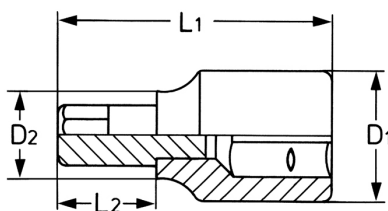

Schraubendreher-Einsatz für Innen-TORX®-Schrauben, 1/4",

T 27

Körper: Chrom-Vanadium, CPP = verchromt, ganz poliert, mit Kugelfangrille, Bits: Sonderstahl, PH = phosphatiert

Details	
Code-No.	00025362783
T	T 27
Torx mm	4,99
L1 mm	34,5
L2 mm	15
D1 mm	12
D2 mm	11

Details

Gewicht	14
Verpackungseinheit	10
EAN	4024089094534
Verpackung	Karton