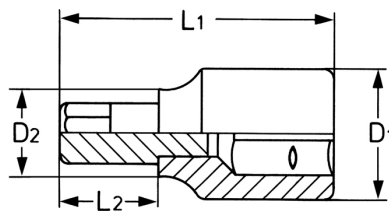

Schraubendreher-Einsatz für Innen-TORX®-Schrauben, 1/4", T 27

Körper: Chrom-Vanadium, CPP = verchromt, ganz poliert, mit Kugelfangrille, Bits: Sonderstahl, PH = phosphatiert

Details	
Code-No.	00025362783
T	T 27
Torx mm	4,99
L1 mm	34,5
L2 mm	15
D1 mm	12
D2 mm	11

Details

Gewicht	14
Verpackungseinheit	10
EAN	4024089094534
Verpackung	Karton