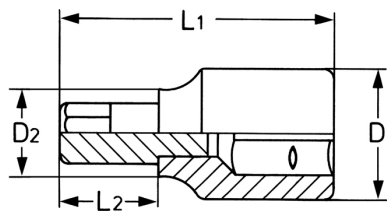

Schraubendreher-Einsatz für Innen-TORX®-Schrauben, 1/4",

T 27

Körper: Chrom-Vanadium, CPP = verchromt, ganz poliert, mit Kugelfangrille, Bits: Sonderstahl, PH = phosphatiert

Details	
Code-No.	00025362783
T	T 27
Torx mm	4,99
L1 mm	34,5
L2 mm	15
D1 mm	12
D2 mm	11

Details

Gewicht	14
Verpackungseinheit	10
EAN	4024089094534
Verpackung	Karton