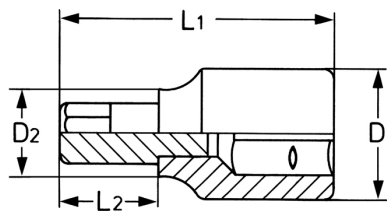

# Schraubendreher-Einsatz für Innen-TORX®-Schrauben, 1/4",

## T 25

Körper: Chrom-Vanadium, CPP = verchromt, ganz poliert, mit Kugelfangrille, Bits: Sonderstahl, PH = phosphatiert

Details	
Code-No.	00025362583
T	T 25
Torx mm	4,43
L1 mm	34,5
L2 mm	15
D1 mm	12
D2 mm	11