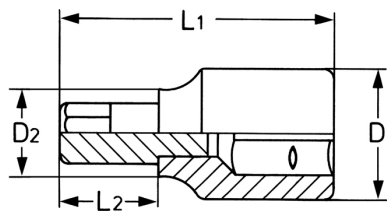

# Schraubendreher-Einsatz für Innen-TORX®-Schrauben, 1/4",

## T 20

Körper: Chrom-Vanadium, CPP = verchromt, ganz poliert, mit Kugelfangrille, Bits: Sonderstahl, PH = phosphatiert

Details	
Code-No.	00025362083
T	T 20
Torx mm	3,86
L1 mm	34,5
L2 mm	15
D1 mm	12
D2 mm	11