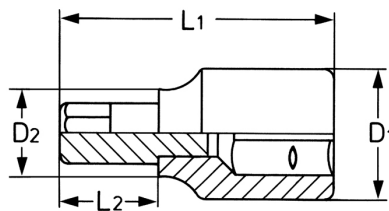

Schraubendreher-Einsatz für Innen-TORX®-Schrauben, 1/4",

T 9

Körper: Chrom-Vanadium, CPP = verchromt, ganz poliert, mit Kugelfangrille, Bits: Sonderstahl, PH = phosphatiert

Details	
Code-No.	00025360983
T	T 9
Torx mm	2,50
L1 mm	34,5
L2 mm	15
D1 mm	12
D2 mm	11

Details

Gewicht	13
Verpackungseinheit	10
EAN	4024089000948
Verpackung	Karton