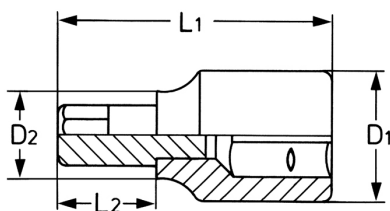

Schraubendreher-Einsatz für Innen-TORX®-Schrauben, 1/4",

T 9

Körper: Chrom-Vanadium, CPP = verchromt, ganz poliert, mit Kugfanggrille, Bits: Sonderstahl, PH = phosphatiert

Details	
Code-No.	00025360983
T	T 9
Torx mm	2,50
L1 mm	34,5
L2 mm	15
D1 mm	12
D2 mm	11

Details

Gewicht	13
Verpackungseinheit	10
EAN	4024089000948
Verpackung	Karton