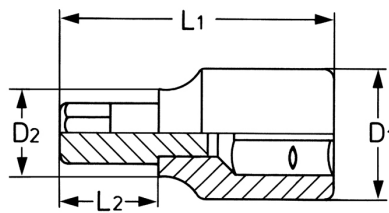

Schraubendreher-Einsatz für Innen-TORX®-Schrauben, 1/4", T 9

Körper: Chrom-Vanadium, CPP = verchromt, ganz poliert, mit Kugelfangrille, Bits: Sonderstahl, PH = phosphatiert

Details	
Code-No.	00025360983
T	T 9
Torx mm	2,50
L1 mm	34,5
L2 mm	15
D1 mm	12
D2 mm	11

Details

Gewicht	13
Verpackungseinheit	10
EAN	4024089000948
Verpackung	Karton