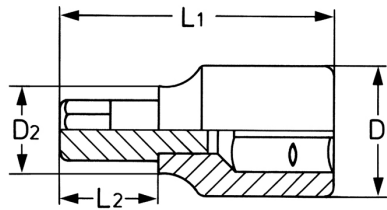

Schraubendreher-Einsatz für Innen-TORX®-Schrauben, 1/4",

T 8

Körper: Chrom-Vanadium, CPP = verchromt, ganz poliert, mit Kugelfangrille, Bits: Sonderstahl, PH = phosphatiert

Details	
Code-No.	00025360883
T	T 8
Torx mm	2,31
L1 mm	34,5
L2 mm	15
D1 mm	12
D2 mm	11

Details

Gewicht	13
Verpackungseinheit	10
EAN	4024089000931
Verpackung	Karton