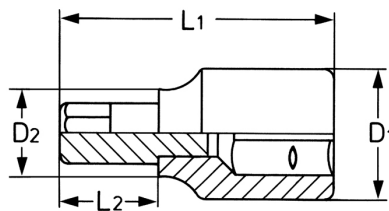

# Schraubendreher-Einsatz für Innen-TORX®-Schrauben, 1/4", T 7

Körper: Chrom-Vanadium, CPP = verchromt, ganz poliert, mit Kugelfangrille, Bits: Sonderstahl, PH = phosphatiert

Details	
Code-No.	00025360783
T	T 7
Torx mm	1,99
L1 mm	34,5
L2 mm	15
D1 mm	12
D2 mm	11

## Details

Gewicht	13
Verpackungseinheit	10
EAN	4024089094510
Verpackung	Karton