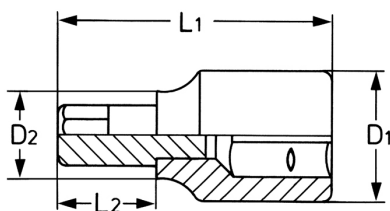

Schraubendreher-Einsatz für Innen-TORX®-Schrauben, 1/4", T 7

Körper: Chrom-Vanadium, CPP = verchromt, ganz poliert, mit Kugfanggrille, Bits: Sonderstahl, PH = phosphatiert

Details	
Code-No.	00025360783
T	T 7
Torx mm	1,99
L1 mm	34,5
L2 mm	15
D1 mm	12
D2 mm	11

Details

Gewicht	13
Verpackungseinheit	10
EAN	4024089094510
Verpackung	Karton