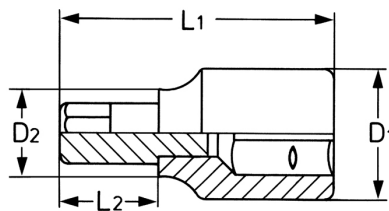

# Schraubendreher-Einsatz für Innen-TORX®-Schrauben, 1/4",

## T 7

Körper: Chrom-Vanadium, CPP = verchromt, ganz poliert, mit Kugelfangrille, Bits: Sonderstahl, PH = phosphatiert

Details	
Code-No.	00025360783
T	T 7
Torx mm	1,99
L1 mm	34,5
L2 mm	15
D1 mm	12
D2 mm	11