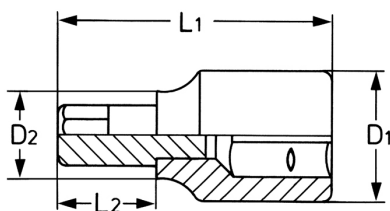

Schraubendreher-Einsatz für Innen-TORX®-Schrauben, 1/4",

T 6

Körper: Chrom-Vanadium, CPP = verchromt, ganz poliert, mit Kugelfangrille, Bits: Sonderstahl, PH = phosphatiert

Details	
Code-No.	00025360683
T	T 6
Torx mm	1,67
L1 mm	34,5
L2 mm	15
D1 mm	12
D2 mm	11

Details

Gewicht	13
Verpackungseinheit	10
EAN	4024089094527
Verpackung	Karton