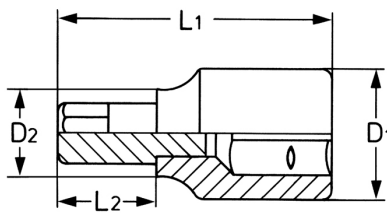

Schraubendreher-Einsatz für Kreuzschlitz-Schrauben PHILLIPS-RECESS, 1/4", 3

Körper: Chrom-Vanadium, CPP = verchromt, ganz poliert, mit Kugelfangrinne, Bits: Sonderstahl, PH = phosphatiert

Details	
Code-No.	00025320383
PH	3
L1 mm	34,5
L2 mm	15
D1 mm	12
D2 mm	11
Gewicht	15

Details

Verpackungseinheit	10
EAN	4024089000917
Verpackung	Karton