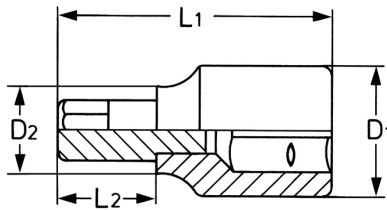

Schraubendreher-Einsatz für Kreuzschlitz-Schrauben PHILLIPS-RECESS, 1/4", 2

Körper: Chrom-Vanadium, CPP = verchromt, ganz poliert, mit Kugelfangrinne, Bits: Sonderstahl, PH = phosphatiert

Details	
Code-No.	00025320283
PH	2
L1 mm	34,5
L2 mm	15
D1 mm	12
D2 mm	11
Gewicht	14