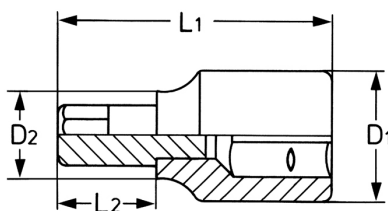

Schraubendreher-Einsatz für Innensechskant-Schrauben, 1/4", 6 mm

DIN 7422/ISO 1174, Körper: Chrom-Vanadium, CPP = verchromt, ganz poliert, mit Kugelfangrille, Bits: Sonderstahl, PH = phosphatiert

Details	
Code-No.	00025310483
6Kt innen mm	6
L1 mm	34,5
L2 mm	15
D1 mm	12
D2 mm	11
Gewicht	15