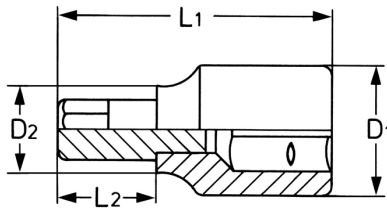

Schraubendreher-Einsatz für Schlitz-Schrauben, 1/4", 8

Körper: Chrom-Vanadium, CPP = verchromt, ganz poliert, mit Kugelfangrille, Bits: Sonderstahl, PH = phosphatiert

Details	
Code-No.	00025300683
Schlitz 1	8
Schlitz 2	1,2
L1 mm	34,5
L2 mm	15
D1 mm	12
D2 mm	11
Gewicht	15