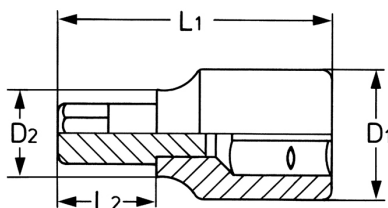

## Schraubendreher-Einsatz für Schlitz-Schrauben, 1/4", 8

Körper: Chrom-Vanadium, CPP = verchromt, ganz poliert, mit Kugelfangrille, Bits: Sonderstahl, PH = phosphatiert

Details	
Code-No.	00025300683
Schlitz 1	8
Schlitz 2	1,2
L1 mm	34,5
L2 mm	15
D1 mm	12
D2 mm	11
Gewicht	15

## Details

Verpackungseinheit	10
EAN	4024089094343
Verpackung	Karton