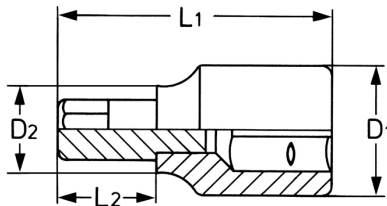

Schraubendreher-Einsatz für Schlitz-Schrauben, 1/4", 6,5

Körper: Chrom-Vanadium, CPP = verchromt, ganz poliert, mit Kugelfangrille, Bits: Sonderstahl, PH = phosphatiert

Details	
Code-No.	00025300583
Schlitz 1	6,5
Schlitz 2	1,2
L1 mm	34,5
L2 mm	15
D1 mm	12
D2 mm	11
Gewicht	15

Details

Verpackungseinheit	10
EAN	4024089000832
Verpackung	Karton