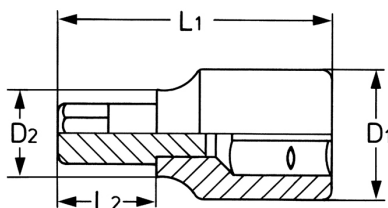

Schraubendreher-Einsatz für Schlitz-Schrauben, 1/4", 6,5

Körper: Chrom-Vanadium, CPP = verchromt, ganz poliert, mit Kugelfangrille, Bits: Sonderstahl, PH = phosphatiert

Details	
Code-No.	00025300583
Schlitz 1	6,5
Schlitz 2	1,2
L1 mm	34,5
L2 mm	15
D1 mm	12
D2 mm	11
Gewicht	15

Details

Verpackungseinheit	10
EAN	4024089000832
Verpackung	Karton