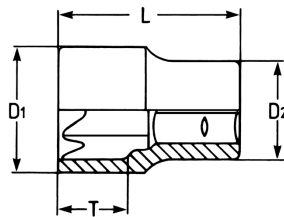

Steckschlüssel-Einsatz, 1/4", E 6

Chrom-Vanadium, CPP = verchromt, ganz poliert, mit Kugelfangrille, für Außen-TORX®-Schrauben

Details	
Code-No.	00025200683
E Torx	E 6
Torx mm	5,74
Länge (mm)	25
T mm	5
D1 mm	7,7
D2 mm	12
Gewicht	10
Verpackungseinheit	10