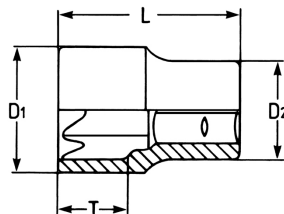

Steckschlüssel-Einsatz, 1/4", E 6

Chrom-Vanadium, CPP = verchromt, ganz poliert, mit Kugelfangrille, für Außen-TORX®-Schrauben

Details	
Code-No.	00025200683
E Torx	E 6
Torx mm	5,74
Länge (mm)	25
T mm	5
D1 mm	7,7
D2 mm	12
Gewicht	10
Verpackungseinheit	10