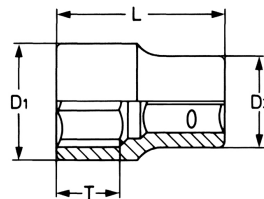

Steckschlüssel-Einsatz, 1/4", 12 mm

DIN 3124 / ISO 2725, Chrom-Vanadium, CPP = verchromt, ganz poliert, mit Kugelfangrille

Details	
Code-No.	00025001283
6Kt mm	12
Länge (mm)	25
D1 mm	17,2
D2 mm	13,5
T mm	10,0
Gewicht	18
Verpackungseinheit	10
EAN	4024089000252

Details

Verpackung

Karton