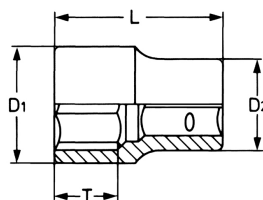

Steckschlüssel-Einsatz, 1/4", 9 mm

DIN 3124 / ISO 2725, Chrom-Vanadium, CPP = verchromt, ganz poliert, mit Kugelfangrille

Details	
Code-No.	00025000983
6Kt mm	9
Länge (mm)	25
D1 mm	13,4
D2 mm	12,0
T mm	8,0
Gewicht	13
Verpackungseinheit	10
EAN	4024089000221

Details

Verpackung

Karton