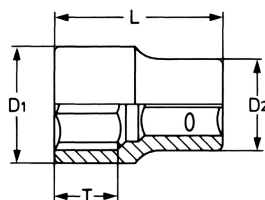

## Steckschlüssel-Einsatz, 1/4", 8 mm

DIN 3124 / ISO 2725, Chrom-Vanadium, CPP = verchromt, ganz poliert, mit Kugelfangrille

Details	
Code-No.	00025000883
6Kt mm	8
Länge (mm)	25
D1 mm	11,8
D2 mm	11,8
T mm	8,0
Gewicht	11
Verpackungseinheit	10
EAN	4024089000214

## Details

Verpackung

Karton