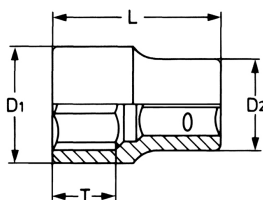

Steckschlüssel-Einsatz, 1/4", 5 mm

DIN 3124 / ISO 2725, Chrom-Vanadium, CPP = verchromt, ganz poliert, mit Kugelfangrille

Details	
Code-No.	00025000583
6Kt mm	5
Länge (mm)	25
D1 mm	7,9
D2 mm	11,8
T mm	7,5
Gewicht	10
Verpackungseinheit	10
EAN	4024089000184

Details

Verpackung

Karton